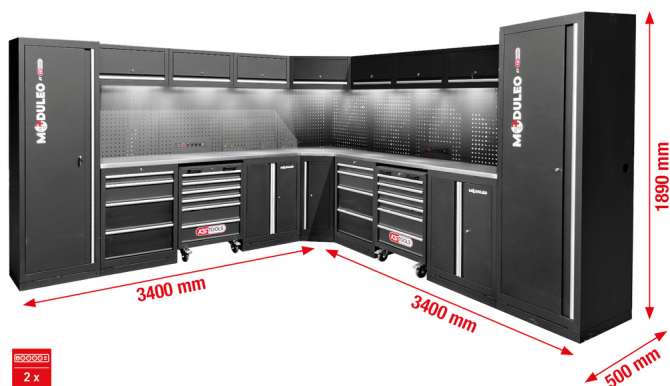

Sistema de armários de oficina, em forma de L, 3400 x 3400 mm

Artigo-N.º: 866.6285

EAN: 4069465013808

Preço de varejo recomendado: 19 251,85 € *

Descrição

- Construção robusta em chapa de aço com 0,8 mm de espessura de material
- revestimento pulverizado de alta qualidade
- constituição modular
- sem necessidade de fixação na parede - pode ser instalado em pé de modo livre
- tampo de trabalho em aço inoxidável de alta qualidade com núcleo em MDF
- inclui 7 luzes LED magnéticas com cabo para subestrutura para uma iluminação ideal da área de trabalho
- inclui 2 tapetes de oficina de alta qualidade
- 2 Combinações de tomadas comutáveis integradas no painel traseiro com 4 tomadas de segurança com ligação à terra, 1 USB A e 1 USB-C 2,1A
- 2 Carrinhos de oficina integrados com 6 gavetas (4x 75 mm, 2x 150 mm)
- 2 Armários inferiores com 4 gavetas
- Dimensões internas da gaveta: 568 x 407 mm
- guia da gaveta com rolamento de esferas
- 2 x Armário XXL com 5 prateleiras (1 fixa + 4 variáveis)
- 2 Armários inferiores com 2 prateleiras cada (1 fixa + 1 variável)
- 7 Armários de parede com 2 amortecedores de pressão de gás cada
- Peça de canto com grande espaço para arrumação e prateleira
- Painel traseiro com perfuração quadrada para ganchos, ilhós e outros materiais de fixação (matriz de furos 10 x 10 mm. perfuração 38 mm)
- Capacidade de carga da base da prateleira até 35 kg
- Capacidade de carga do armário de parede: até 30 kg
- Capacidade de carga da base da prateleira até 25 kg
- incluindo instruções de instalação e ferramenta de montagem
- pés ajustáveis para alinhamento preciso em pisos irregulares
- Painéis de rodapé revestem os pés ajustáveis e evitam a acumulação de sujidade
- componentes podem ser fechados para uma maior segurança

Caraterísticas

Comprimento mm:	3400
Conteúdo da embalagem:	1
Ficha de rede:	Ficha de segurança até incl. IP21 (02)
Frequência:	50
Largura em mm:	3400
Peso em g:	676000
Profundidade em mm:	500
Tensão da ficha:	230
altura em mm:	1890