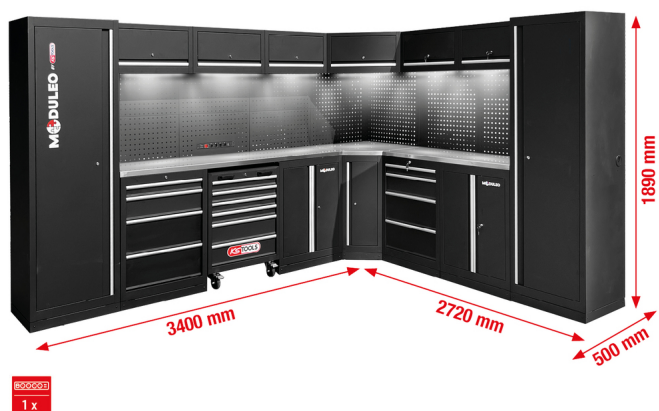

Sistema de armários de oficina, em forma de L, 3400 x 2720 mm variante 2

Artigo-N.º: 866.6225

EAN: 4069465013686

Preço de varejo recomendado: 16 761,85 € *

Descrição

- Construção robusta em chapa de aço com 0,8 mm de espessura de material
- revestimento pulverizado de alta qualidade
- constituição modular
- sem necessidade de fixação na parede - pode ser instalado em pé de modo livre
- tampo de trabalho em aço inoxidável de alta qualidade com núcleo em MDF
- inclui 6 luzes LED magnéticas com cabo para subestrutura para uma iluminação ideal da área de trabalho
- inclui tapete de oficina de alta qualidade
- combinação de tomadas comutáveis integradas no painel traseiro com 4 tomadas de segurança com ligação à terra, 1 USB-A e 1 USB-C 2,1A
- carrinho de oficina integrado com 6 gavetas (4x 75 mm, 2x 150 mm)
- 2 Armários inferiores com 4 gavetas
- Dimensões internas da gaveta: 568 x 407 mm
- guia da gaveta com rolamento de esferas
- 2 x Armário XXL com 5 prateleiras (1 fixa + 4 variáveis)
- 2 Armários inferiores com 2 prateleiras cada (1 fixa + 1 variável)
- 6 Armários de parede com 2 amortecedores de pressão de gás cada
- Peça de canto com grande espaço para arrumação e prateleira
- Painel traseiro com perfuração quadrada para ganchos, ilhós e outros materiais de fixação (matriz de furos 10 x 10 mm. perfuração 38 mm)
- Capacidade de carga da base da prateleira até 35 kg
- Capacidade de carga do armário de parede: até 30 kg
- Capacidade de carga da base da prateleira até 25 kg
- incluindo instruções de instalação e ferramenta de montagem
- pés ajustáveis para alinhamento preciso em pisos irregulares
- Painéis de rodapé revestem os pés ajustáveis e evitam a acumulação de sujidade
- componentes podem ser fechados para uma maior segurança

Caraterísticas

Comprimento mm:	2720
Conteúdo da embalagem:	1
Ficha de rede:	Ficha de segurança até incl. IP21 (02)
Frequência:	50
Largura em mm:	3400
Peso em g:	591000
Profundidade em mm:	500
Tensão da ficha:	230
altura em mm:	1890