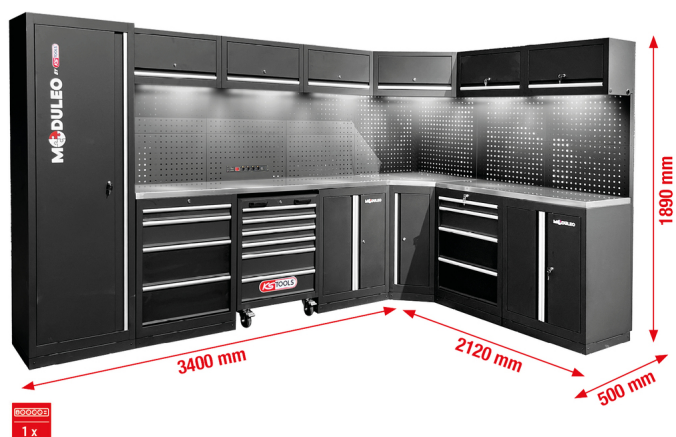

Sistema de armários de oficina, em forma de L, 3400 x 2120 mm variante 1

Artigo-N.º: 866.6210

EAN: 4069465013655

Preço de varejo recomendado: 15 226,35 € *

Descrição

- Construção robusta em chapa de aço com 0,8 mm de espessura de material
- revestimento pulverizado de alta qualidade
- constituição modular
- sem necessidade de fixação na parede - pode ser instalado em pé de modo livre
- tampo de trabalho em aço inoxidável de alta qualidade com núcleo em MDF
- inclui 6 luzes LED magnéticas com cabo para subestrutura para uma iluminação ideal da área de trabalho
- inclui tapete de oficina de alta qualidade
- combinação de tomadas comutáveis integradas no painel traseiro com 4 tomadas de segurança com ligação à terra, 1 USB-A e 1 USB-C 2,1A
- carrinho de oficina integrado com 6 gavetas (4x 75 mm, 2x 150 mm)
- 2 Armários inferiores com 4 gavetas
- Dimensões internas da gaveta: 568 x 407 mm
- guia da gaveta com rolamento de esferas
- Armário XXL com 5 prateleiras (1 fixa + 4 variáveis)
- 2 Armários inferiores com 2 prateleiras cada (1 fixa + 1 variável)
- 6 Armários de parede com 2 amortecedores de pressão de gás cada
- Peça de canto com grande espaço para arrumação e prateleira
- Painel traseiro com perfuração quadrada para ganchos, ilhós e outros materiais de fixação (matriz de furos 10 x 10 mm. perfuração 38 mm)
- Capacidade de carga da base da prateleira até 35 kg
- Capacidade de carga do armário de parede: até 30 kg
- Capacidade de carga da base da prateleira até 25 kg
- incluindo instruções de instalação e ferramenta de montagem
- pés ajustáveis para alinhamento preciso em pisos irregulares
- Painéis de rodapé revestem os pés ajustáveis e evitam a acumulação de sujidade
- componentes podem ser fechados para uma maior segurança

Caraterísticas

Comprimento mm:	2120
Conteúdo da embalagem:	1
Ficha de rede:	Ficha de segurança até incl. IP21 (02)
Frequência:	50
Largura em mm:	3400
Peso em g:	529000
Profundidade em mm:	500
Tensão da ficha:	230
altura em mm:	1890