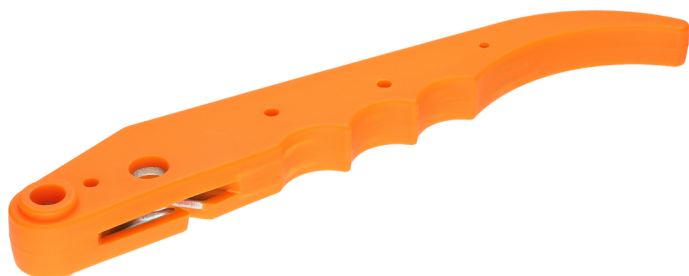

Pega do travão de mão

Artigo-N.º: 160.1315-R046P

EAN: 4042146310380

Preço de varejo recomendado: 24,28 € *

Descrição

Caraterísticas

Conteúdo da embalagem: 1

Peso em g: 200

Adequado para

Artigo-N.º	Artigo	Preço de varejo recomendado: (excl. IVA)
160.1315	 performance Mesa de apoio hidráulica móvel, 500 kg	1 781,25 € *