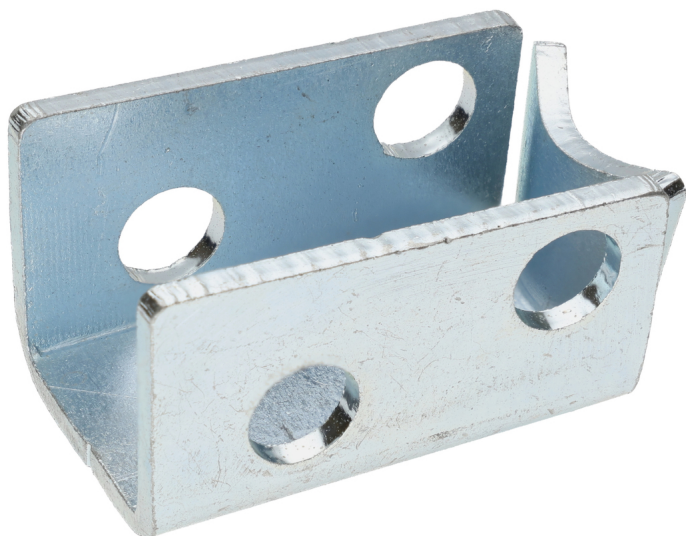

Receção inferior para cabo de travão de mão**Artigo-N.º:** 160.1315-R039P**EAN:** 4042146310311**Preço de varejo recomendado:** 33,66 € ***Descrição****Caraterísticas****Conteúdo da embalagem:** 1**Peso em g:** 500**Adequado para****Artigo-N.º****Artigo****Preço de varejo recomendado:**
(excl. IVA)

160.1315

performance Mesa de apoio hidráulica móvel, 500 kg

1 781,25 € *