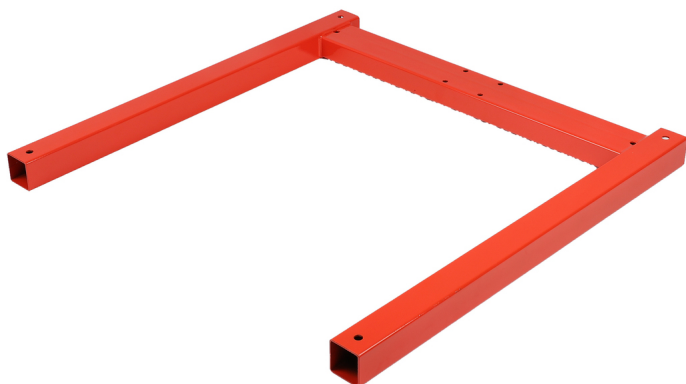

Armação base

Artigo-N.º: 160.0215-R010P

EAN: 4042146984499

Preço de varejo recomendado: 300,50 € *

Descrição

Caraterísticas

Conteúdo da embalagem: 1

Peso em g: 6500

Adequado para

Artigo-N.º	Artigo	Preço de varejo recomendado: (excl. IVA)
160.0215	 performance Mesa de apoio universal, ajustável em altura, máx. 35 kg	762,85 € *