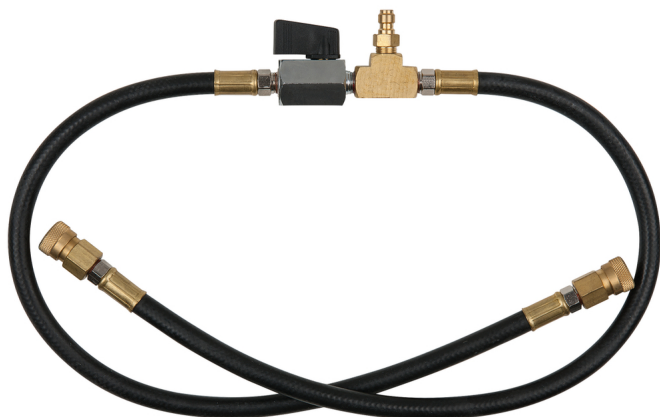

Tubo de ligação para manómetro com ligação para tubos de 1/4" para sistema EFI da Ford

Artigo-N.º: 150.2363

EAN: 4042146587232

Preço de varejo recomendado: 284,94 € *

Descrição

Caraterísticas

Altura da embalagem mm:	36
Comprimento da embalagem mm:	219
Conteúdo da embalagem:	1
Diâmetro do tubo:	1/4
Largura da embalagem mm:	293
Modelo:	W
Peso em g:	324