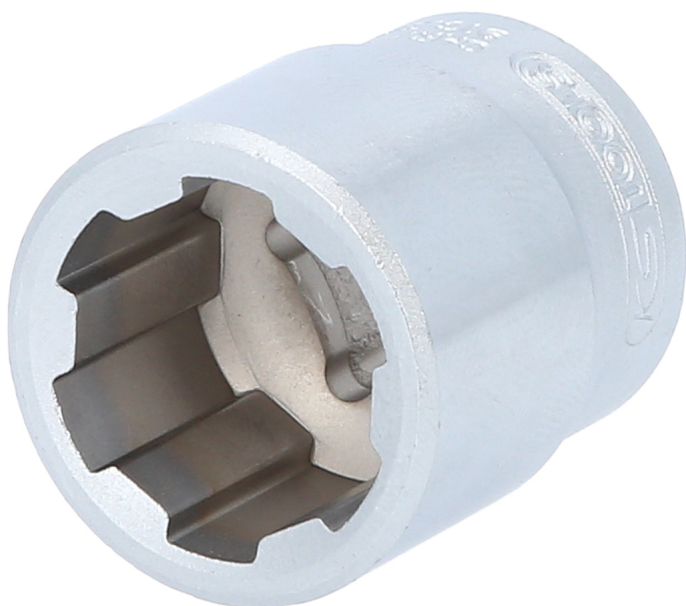

Ponta de chave de caixa RESCUEpower 3/8", 18mm

Artigo-N.º: 913.3943

EAN: 4042146910085

Preço de varejo recomendado: 26,29 € *

Descrição

- para soltar e desenroscar porcas e parafusos presos com cabeças danificadas ou até 85% "arredondadas"
- também adequado para uniões roscadas intactas
- quadrado interior conforme DIN 3120 / ISO 1174 com grelha de recolha de esferas
- para acionamento manual
- mate acetinado
- cromo vanádio

Caraterísticas

Acionamento quadrado em polegadas:	3/8"
Comprimento total L em mm:	30.0
Conteúdo da embalagem:	1
Diâmetro D1:	26.6
Diâmetro D2:	22.2
Material 1:	Aço excepcional de cromo vanádio, cromado em mate acetinado
Norma:	DIN 3120, ISO 1174
Perfil 1:	sextavado
Perfil 2:	métrico
Peso em g:	71
Profundidade T em mm:	15.0
Tamanho de chave em mm:	18