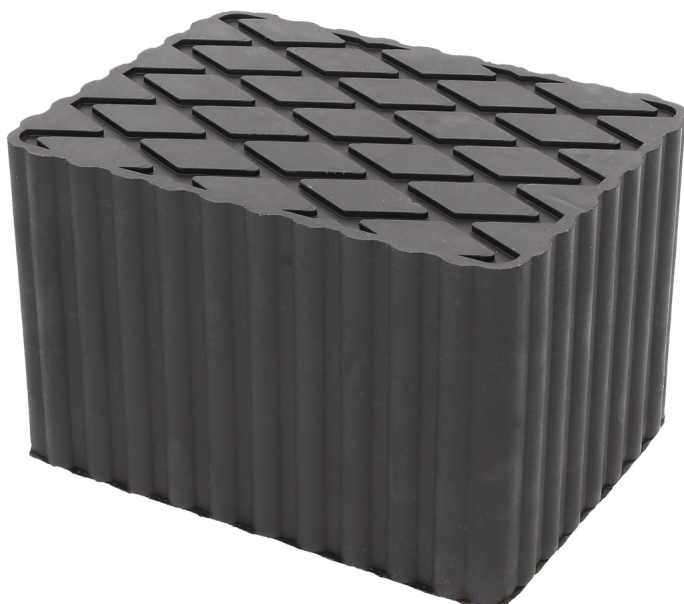

**Base de borracha 06 para plataformas  
elevatórias, 160 x 120 x 100 mm**

Artigo-N.º: 160.0481

EAN: 4042146912065

Preço de varejo recomendado: 60,16 € \*

**Descrição**

- base ideal para proteger soleiras e tintas
- ShA 85° +/- 5
- segurança antiderrapante perfeita
- Base universais para plataformas de elevação
- área de assento com trama
- sem deformar, sem enferrujar
- perfeito para oficinas de carroçarias, plataformas elevadoras de serviços de pneus, etc.
- muito robusto e de aplicação multifacetada
- o fornecimento é feito por peça
- modelo pesado
- em borracha maciça

**Caraterísticas**

Altura da embalagem mm:	105
Comprimento da embalagem mm:	165
Comprimento mm:	160
Conteúdo da embalagem:	1
Forma:	angular
Largura da embalagem mm:	125
Largura em mm:	120
Material 1:	borracha maciça
Peso em g:	2356
altura em mm:	100