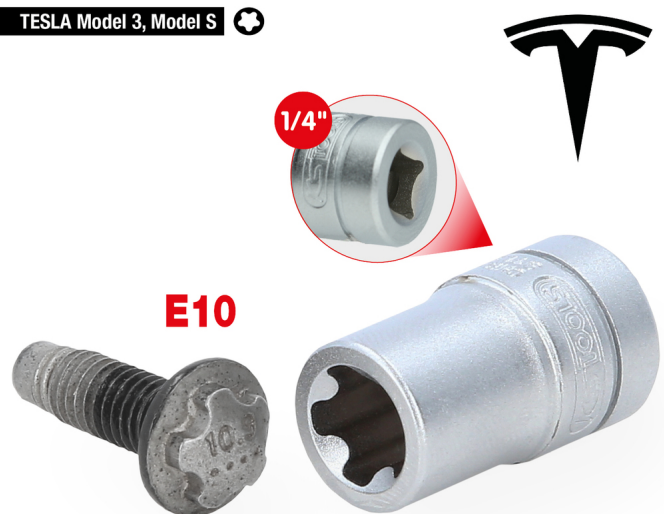

TESLA Model 3, Model S

Ponta de chave de caixa de perfil especial de 1/4" para Tesla, EPR10

Artigo-N.º: 911.4363

EAN: 4042146878941

Preço de varejo recomendado: 27,69 € *

Descrição

- ideal para desmontar o suporte da placa de matrícula no TESLA Model 3 e Model S
- especialmente adequado para a remoção de ligações elétricas e para a desmontagem da bateria de alta tensão
- permite o acesso aos pirofusíveis
- Perfil especial - estrela de cinco pontas
- acionamento de quadrado interior conforme DIN 3120 / ISO 1174 com grelha de recolha de esferas
- para acionamento manual
- mate acetinado
- cromo vanádio

Caraterísticas

Acionamento quadrado em polegadas:	1/4"
Altura da embalagem mm:	16
Comprimento da embalagem mm:	40
Comprimento total L em mm:	25.0
Conteúdo da embalagem:	1
Diâmetro D1:	13
Diâmetro D2:	15
Largura da embalagem mm:	39
Material 1:	Aço excepcional de cromo vanádio, cromado em mate acetinado
Norma:	DIN 3120, ISO 1174
Peso em g:	20
Profundidade T em mm:	12
Tamanho do perfil:	EPR10