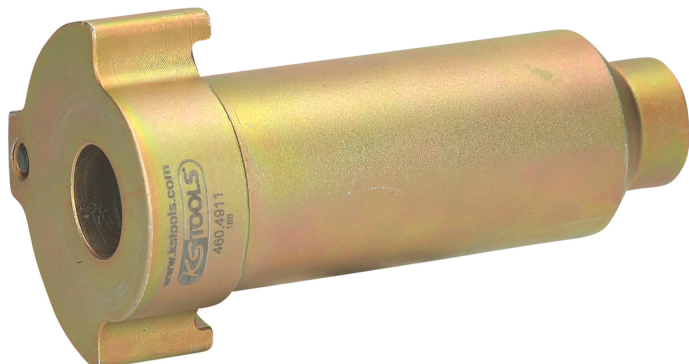

Cavilha de inserção para manga guia

Artigo-N.º: 460.4911

EAN: 4042146761090

Preço de varejo recomendado: 181,02 € *

Descrição

Caraterísticas

Conteúdo da embalagem: 1

Material 1: Aço especial para ferramentas

Peso em g: 500