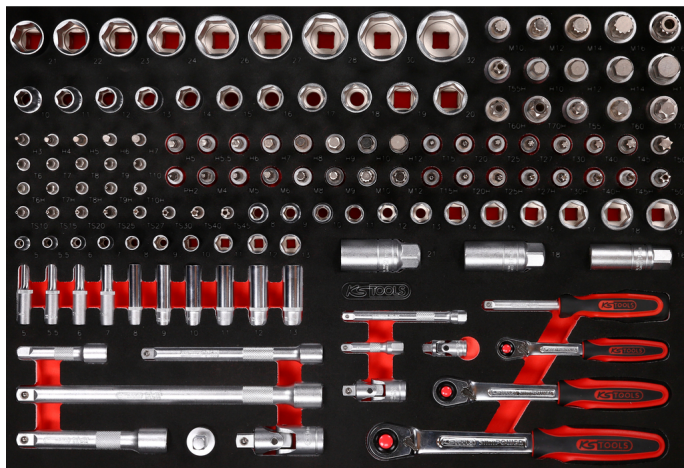

**Kit de chaves de caixa de 1/4" + 3/8" + 1/2"  
em organizador em esponja, 139 peças**

Artigo-N.º: 811.0139

EAN: 4042146860168

Preço de varejo recomendado: 734,19 € \*

**Descrição****Caraterísticas**

Atributos da função 1:	resistente a óleo e a químicos
Comprimento mm:	388
Conteúdo da embalagem:	1
Largura em mm:	561
Peso em g:	8300
Peças no kit:	139
Receção em polegadas:	1/4" - 1/2"
Tamanho de organizadores:	M

### Constituído por

Artigo-N.º	Número	Artigo	Preço de varejo recomendado: (excl. IVA)
811.0139-97	1 x	 Organizador em esponja vazia para 811.0139	Produto não disponível individualmente
911.1202	1 x	 Extensão 1/2", 125mm	7,34 € *
911.1203	1 x	 Extensão 1/2", 250mm	13,39 € *
911.1207	1 x	 Peça guia/adaptador de aumento 3/8", 3/8"Fx1/2"M	8,21 € *
911.1250	1 x	 Junta de cardan 1/2"	11,54 € *
911.1310	1 x	 Ponta de chave de caixa de bits 1/2" sextavado interior, curta, 10 mm	8,33 € *
911.1312	1 x	 Ponta de chave de caixa de bits 1/2" sextavado interior, curta, 12 mm	8,33 € *
911.1314	1 x	 Ponta de chave de caixa de bits 1/2" sextavado interior, curta, 14mm	8,82 € *
911.1317	1 x	 Ponta de chave de caixa de bits 1/2" sextavado interior, curta, 17 mm	9,45 € *
911.1343	1 x	 Ponta de chave de caixa de bits XZN 1/2", M10, 55 mm	9,16 € *
911.1344	1 x	 Ponta de chave de caixa de bits XZN 1/2", M12, 55 mm	9,16 € *
911.1345	1 x	 Ponta de chave de caixa de bits XZN 1/2", M14, 55 mm	9,56 € *
911.1346	1 x	 Ponta de chave de caixa de bits XZN 1/2", M16, 55 mm	10,50 € *
911.1348	1 x	 Ponta de chave de caixa de bits XZN 1/2" com furo frontal, M16, 55 mm	12,17 € *
911.1368	1 x	 Ponta de chave de caixa de bits Torx 1/2", T55	9,16 € *
911.1369	1 x	 Ponta de chave de caixa de bits Torx 1/2", T60	10,66 € *
911.1370	1 x	 Ponta de chave de caixa de bits Torx 1/2", T70	12,39 € *