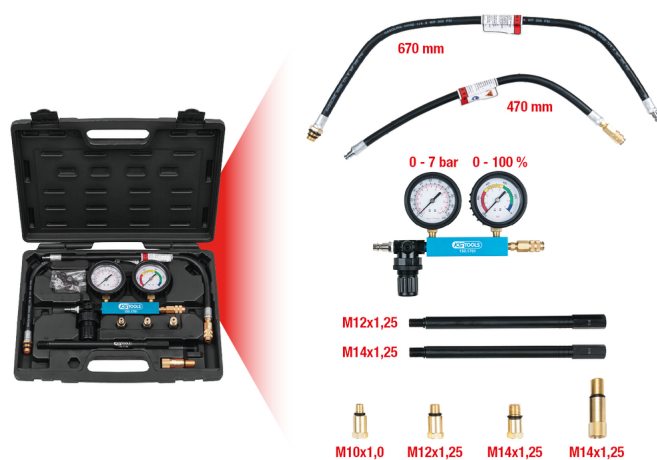

Aparelho de teste de perda de pressão no cilindro, 9 peças

Artigo-N.º: 150.1780

EAN: 4042146592014

Preço de varejo recomendado: 656,15 € *

Descrição

- para o diagnóstico da perda de pressão na compressão
- adequado para o exame de válvulas de admissão e saída, segmentos dos êmbolos ou casquilhos de cilindro, cabeça do motor ou junta da cabeça
- melhor alternativa para a medição da compressão
- de aplicação universal
- válvula redutora de pressão integrada
- pressão de serviço necessária: 1,0 bar
- para a aplicação em motores à temperatura de funcionamento
- em mala de plástico robusta

Resultados de análise:

válvulas de escape com fugas:

ruídos de vento na via do tubo de escape, no tubo curvo ou cabeça do motor no lado do escape

válvulas de admissão com fugas:

ruídos de vento na via de aspiração, na cabeça do motor no lado da admissão

junta da cabeça do motor com defeito ou fissura na cabeça do motor:

ruídos de vento ou formação de bolhas no sistema de arrefecimento ou no reservatório de expansão

Caraterísticas

Altura da embalagem mm:	72
Comprimento da embalagem mm:	382
Conteúdo da embalagem:	1
Largura da embalagem mm:	290
Peso em g:	2300
Peças no kit:	9

Constituído por

Artigo-N.º	Número	Artigo	Preço de varejo recomendado: (excl. IVA)
150.1781	1 x	 Aparelho de teste com indicador duplo	317,05 € *
150.1782	1 x	 Tubo flexível 14/18mm	81,12 € *
150.1783	1 x	 Tubo flexível com adaptador	93,20 € *
150.1784	1 x	 Adaptador M10x1,0mm	32,39 € *
150.1785	1 x	 Adaptador M12x1,25mm	32,39 € *
150.1786	1 x	 Adaptador M14x1,25mm	32,39 € *
150.1787	1 x	 Adaptador M14x1,25mm, modelo comprido	36,89 € *
150.1788	1 x	 Adaptador de velas de ignição M12x1,25mm	82,15 € *
150.1789	1 x	 Adaptador de velas de ignição M14x1,25mm	82,15 € *