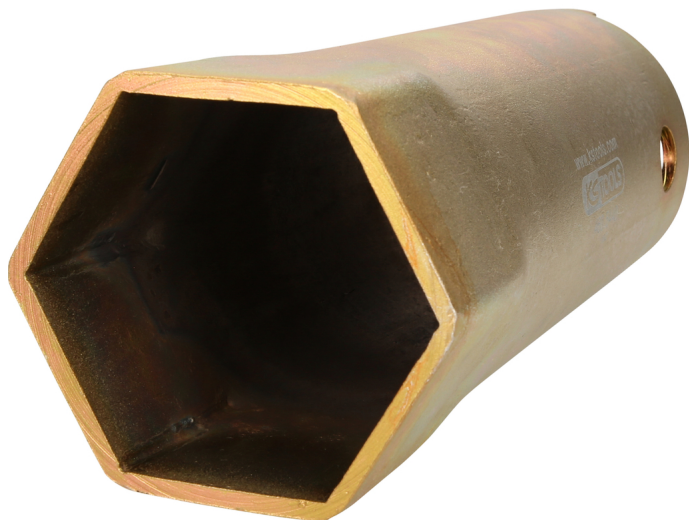

Chave de porcas de eixo para Setra e Kässbohrer, 105 mm

Artigo-N.º: 460.5440

EAN: 4042146784938

Preço de varejo recomendado: 665,72 € *

Descrição

- com sextavado de acionamento 36 mm
- sextavado
- elevada precisão de ajuste
- modelo especialmente robusto
- concebido para elevados binários ao apertar e ao desapertar
- aço especial para ferramentas

Caraterísticas

Atributos da função 1:	robusto
Comprimento mm:	400
Conteúdo da embalagem:	1
Material 1:	Aço especial para ferramentas
Perfil 1:	sextavado
Peso em g:	1720
Tamanho da chave SW em mm:	105
sextavado exterior:	36 mm