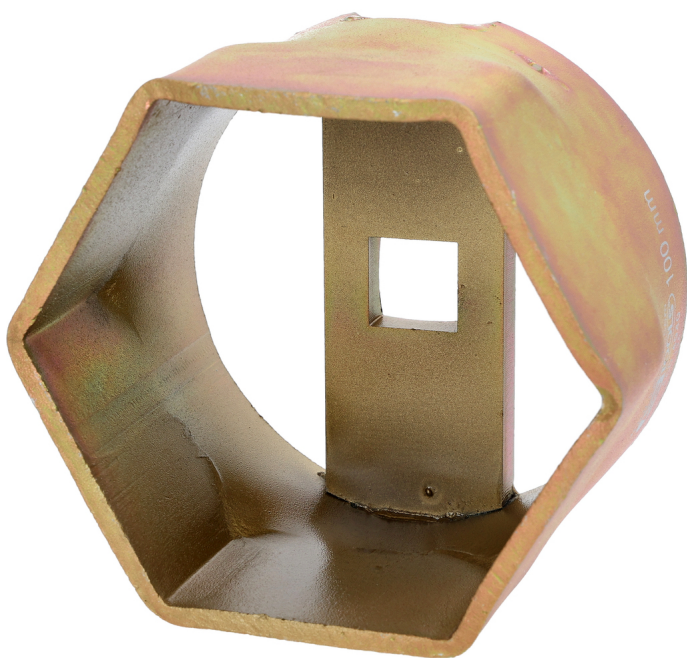

Chave de porcas de eixo de 3/4" para BPW, 100 mm

Artigo-N.º: 460.4940

EAN: 4042146784594

Preço de varejo recomendado: 172,04 € *

Descrição

- quadrado interior
- sextavado
- elevada precisão de ajuste
- modelo especialmente robusto
- concebido para elevados binários ao apertar e ao desapertar
- aço especial para ferramentas

Caraterísticas

Acionamento quadrado em polegadas:	3/4"
Altura da embalagem mm:	110
Aplicabilidade:	BPW
Comprimento da embalagem mm:	130
Comprimento mm:	80
Conteúdo da embalagem:	1
Largura da embalagem mm:	130
Material 1:	Aço especial para ferramentas
Perfil 1:	sextavado
Peso em g:	930
Tamanho da chave SW em mm:	100