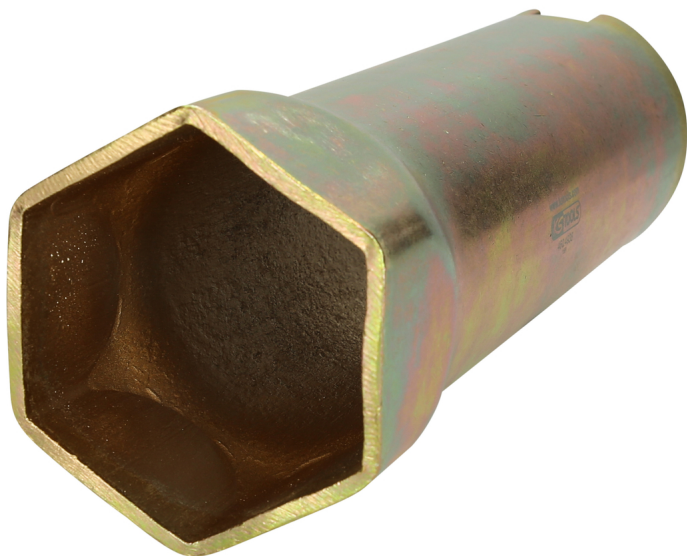

Chave de porcas de eixo de 3/4" para BPW, 85 mm

Artigo-N.º: 460.4938

EAN: 4042146784570

Preço de varejo recomendado: 141,07 € *

Descrição

- quadrado interior
- sextavado
- elevada precisão de ajuste
- modelo especialmente robusto
- concebido para elevados binários ao apertar e ao desapertar
- aço especial para ferramentas

Caraterísticas

Acionamento quadrado em polegadas:	3/4"
Altura da embalagem mm:	110
Aplicabilidade:	BPW
Comprimento da embalagem mm:	130
Comprimento mm:	300
Conteúdo da embalagem:	1
Largura da embalagem mm:	130
Material 1:	Aço especial para ferramentas
Perfil 1:	sextavado
Peso em g:	2900
Tamanho da chave SW em mm:	85