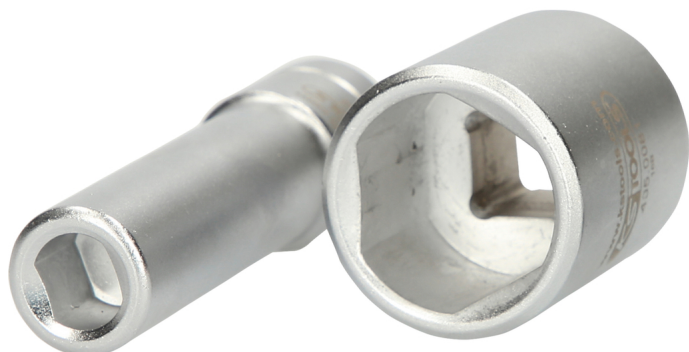

## Conjunto pontas de chave de caixa de 1/2" de bomba de injeção para bombas VE para Bosch, 2 peças

Artigo-N.º: 405.0080

EAN: 4042146768426

Preço de varejo recomendado: 59,89 € \*

### Descrição

- ideal e adequado para bombas de alta pressão Bosch (VP37) e bombas de injeção do distribuidor
- para soltar o parafuso central lateral e a válvula de comando da pressão
- necessário para desarmar e vedar a bomba
- mate acetinado
- cromo vanádio

Áreas de aplicação / para: Bosch VP37, bombas VE da Bosch

### Caraterísticas

Altura da embalagem mm:	39
Aplicabilidade:	Bosch
Comprimento da embalagem mm:	181
Conteúdo da embalagem:	1
Largura da embalagem mm:	119
Material 1:	Aço excepcional de cromo vanádio
Peso em g:	344
Peças no kit:	2
Receção em polegadas:	1/2