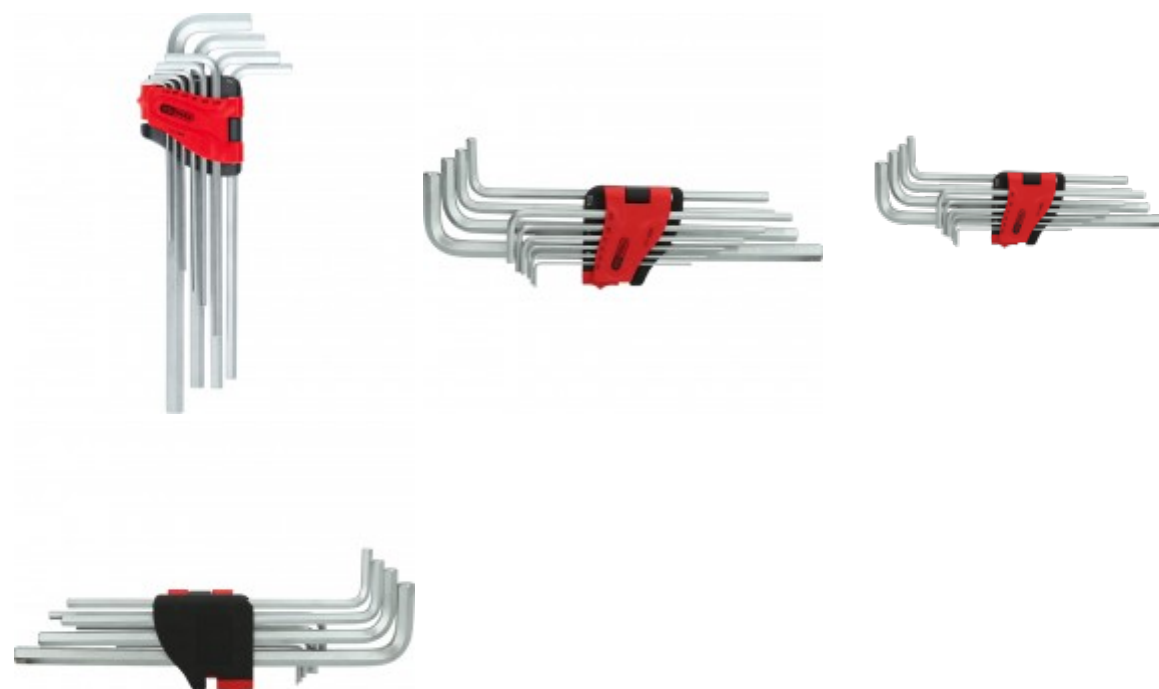

**Kit de chaves Allen de sextavado interior,
extracompridas, 10 peças Polegada**

Artigo-N.º: 151.4960

EAN: 4042146790120

Preço de varejo recomendado: 34,37 € *

1/16" - 5/64" - 3/32" - 1/8" - 5/32" - 3/16" - 7/32"
1/4" - 5/16" - 3/8"

Descrição

- modelo extracomprido
- DIN ISO 2936
- Medidas em polegadas
- totalmente endurecido
- mate cromado
- aço especial para ferramentas
- em suporte rebatível estável

Caraterísticas

Altura da embalagem mm:	30
Atributos da função 1:	totalmente endurecido
Atributos da função 2:	para parafusos em zonas de difícil acesso
Comprimento da embalagem mm:	299
Conteúdo da embalagem:	1
Largura da embalagem mm:	138
Material 1:	Aço especial para ferramentas
Material 2:	mate cromado
Norma:	DIN ISO 2936
Perfil 1:	sextavado interior
Perfil 2:	Medidas em polegadas
Peso em g:	492
Peças no kit:	10

Constituído por

Artigo-N.º	Número	Artigo	Preço de varejo recomendado: (excl. IVA)
151.3150	1 x	 Chave Allen com sextavado interior, XL, 1/16"	1,08 € *
151.3151	1 x	 Chave Allen com sextavado interior, XL, 5/64"	1,27 € *
151.3152	1 x	 Chave Allen com sextavado interior, XL, 3/32"	1,50 € *
151.3153	1 x	 Chave Allen com sextavado interior, XL, 1/8"	1,66 € *
151.3154	1 x	 Chave Allen com sextavado interior, XL, 5/32"	1,79 € *
151.3155	1 x	 Chave Allen com sextavado interior, XL, 3/16"	2,36 € *
151.3156	1 x	 Chave Allen com sextavado interior, XL, 1/4"	2,67 € *

151.3157	1 x		Chave Allen com sextavado interior, XL, 5/16"	3,36 € *
151.3158	1 x		Chave Allen com sextavado interior, XL, 3/8"	4,95 € *
151.3170	1 x		Chave Allen XL sextavado interior, 7/32"	2,74 € *