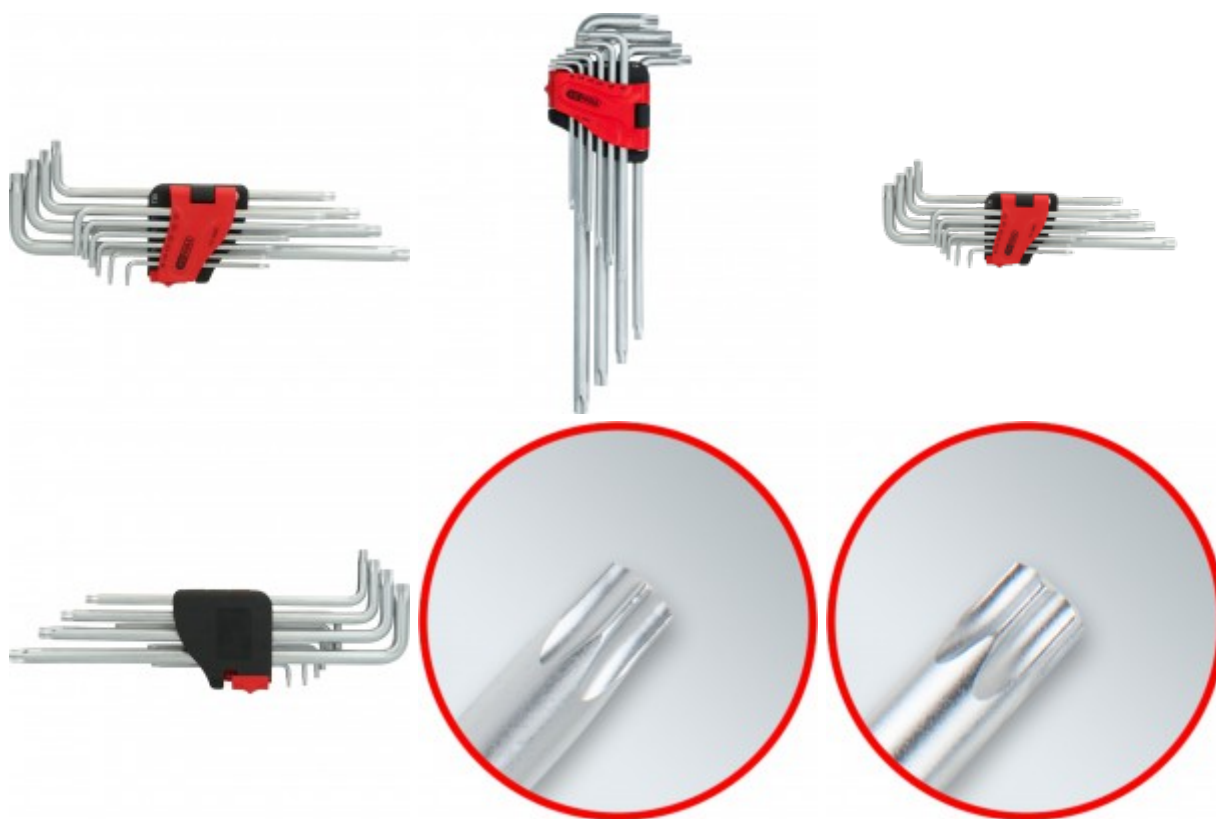

**Kit de chaves Allen Torx com furo,  
extracompridas, 10 peças**

Artigo-N.º: 151.4860

EAN: 4042146790397

Preço de varejo recomendado: 40,87 € \*

**T8 - T10 - T15 - T20 - T25 - T27 - T30 - T40 - T45 - T50****Descrição**

- modelo extracomprido
- totalmente endurecido
- mate cromado
- aço especial para ferramentas
- em suporte rebatível estável

**Caraterísticas**

<b>Atributos da função 1:</b>	totalmente endurecido
<b>Atributos da função 2:</b>	para parafusos em zonas de difícil acesso
<b>Conteúdo da embalagem:</b>	1
<b>Material 1:</b>	Aço especial para ferramentas
<b>Material 2:</b>	mate cromado
<b>Perfil 1:</b>	TORX®
<b>Peso em g:</b>	433
<b>Peças no kit:</b>	10
<b>com furo:</b>	Não