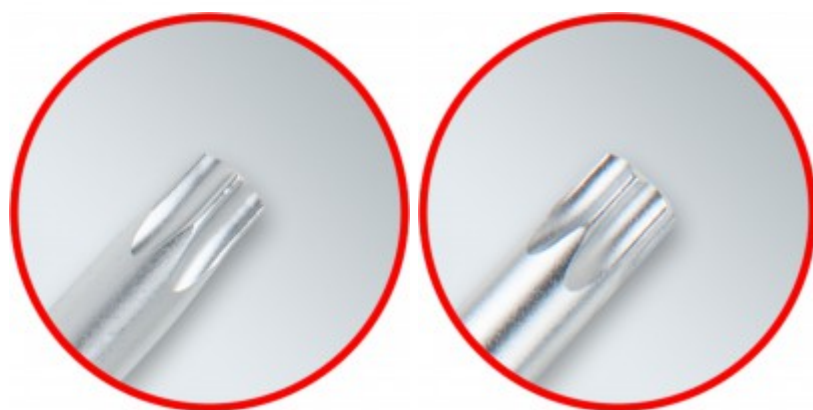

**Kit de chaves Allen Torx com furo,
extracompridas, 14 peças**

Artigo-N.º: 151.4440

EAN: 4042146792445

Preço de varejo recomendado: 124,77 € *

**T8 - T10 - T15 - T20 - T25 - T27 - T30 - T40 - T45
T50 - T55 - T60 - T70 - T80****Descrição**

- modelo extracomprido
- todos os tamanhos de chave com código colorimétrico
- totalmente endurecido
- mate cromado
- aço especial para ferramentas
- em suporte rebatível estável

Caraterísticas

Altura da embalagem mm:	48
Atributos da função 1:	totalmente endurecido
Atributos da função 2:	para parafusos em zonas de difícil acesso
Comprimento da embalagem mm:	419
Conteúdo da embalagem:	1
Largura da embalagem mm:	155
Material 1:	Aço especial para ferramentas
Material 2:	mate cromado
Perfil 1:	TORX®
Peso em g:	2498
Peças no kit:	14
com furo:	Não