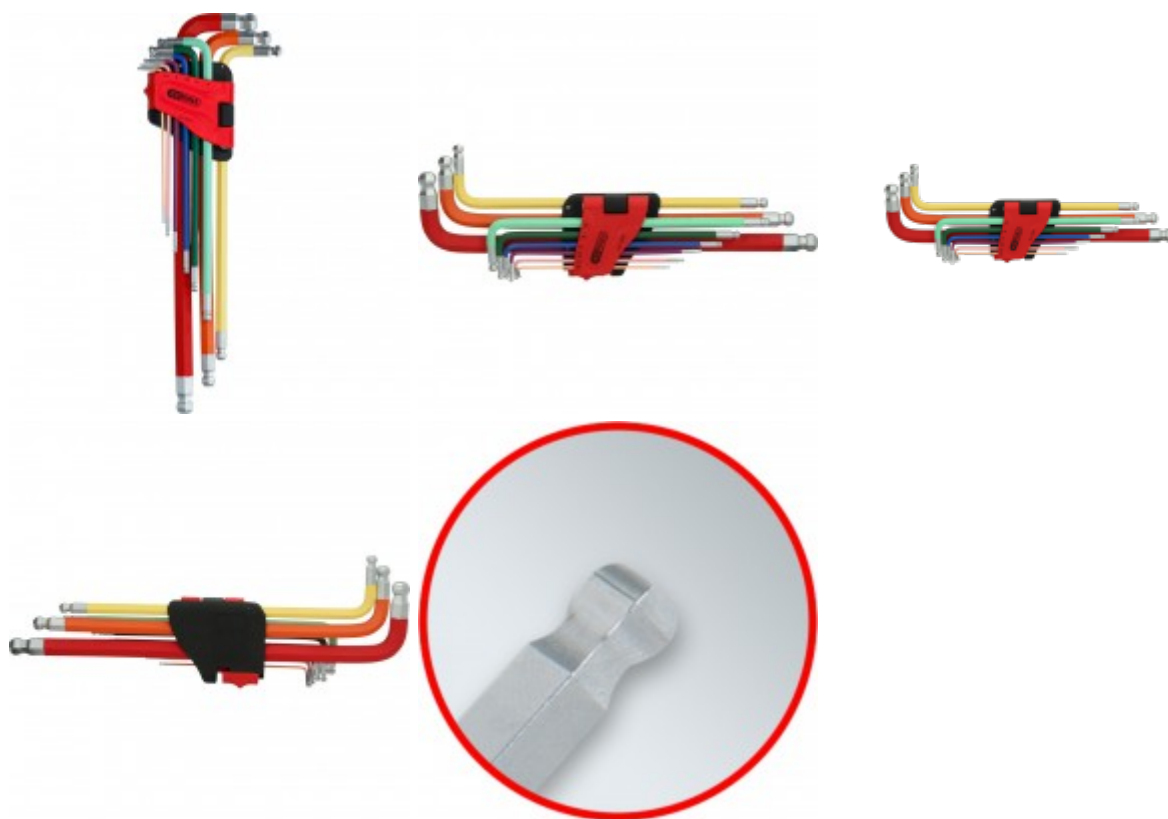

Kit de chaves Allen de sextavado interior de cabeça esférica dupla, extracomprida, 9 peças

Artigo-N.º: 151.3222

EAN: 4042146792247

Preço de varejo recomendado: 35,12 € *

1,5 - 2 - 2,5 - 3 - 4 - 5 - 6 - 8 - 10 mm

Descrição

- modelo extralongo
- DIN ISO 2936
- com cabeça esférica na extremidade maior e na extremidade menor
- ideal e adequado para parafusos de difícil acesso
- todos os tamanhos de chave com código colorimétrico
- totalmente endurecido
- mate cromado
- aço especial para ferramentas
- em suporte rebatível estável

Caraterísticas

Altura da embalagem mm:	24
Atributos da função 1:	totalmente endurecido
Atributos da função 2:	para parafusos em zonas de difícil acesso
Comprimento da embalagem mm:	124
Conteúdo da embalagem:	1
Largura da embalagem mm:	299
Material 1:	Aço especial para ferramentas
Material 2:	mate cromado
Norma:	DIN ISO 2936
Perfil 1:	sextavado interior com cabeça esférica
Perfil 2:	métrico
Peso em g:	426
Peças no kit:	9

Constituído por

Artigo-N.º	Número	Artigo	Preço de varejo recomendado: (excl. IVA)
151.43015	1 x	 Chave Allen com cabeça esférica dupla, XL, 1,5mm, laranja claro	2,29 € *
151.4302	1 x	 Chave Allen com cabeça esférica dupla, XL, 2,0mm, rosa	2,39 € *
151.43025	1 x	 Chave Allen com cabeça esférica dupla, XL, 2,5mm, lilás	2,60 € *
151.4303	1 x	 Chave Allen com cabeça esférica dupla, XL, 3,0mm, azul	2,69 € *
151.4304	1 x	 Chave Allen com cabeça esférica dupla, XL, 4,0mm, verde escuro	2,86 € *
151.4305	1 x	 Chave Allen com cabeça esférica dupla, XL, 5,0mm, verde claro	3,21 € *
151.4306	1 x	 Chave Allen com cabeça esférica dupla, XL, 6,0mm, amarelo claro	3,83 € *