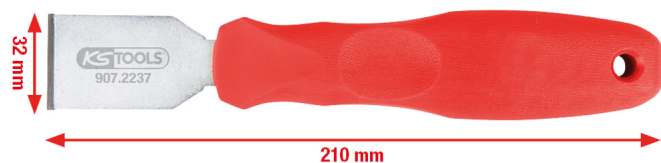

Raspador em metal duro, 32x210mm

Artigo-N.º: 907.2237

EAN: 4042146713471

Preço de varejo recomendado: 95,85 € *

Descrição

- perfeitamente adequado para remover sujidades difíceis, restos de juntas e tratamento de superfícies
- para revestimentos queimados no tubo de escape, travões, etc.
- com placa de corte muito robusta em metal duro
- lâmina fixa com 2 arestas de raspar
- tempo de vida útil extralongo
- funciona como lâmina de pressão ou tração
- com cabo de 1 componente em formato ergonómico
- com olhal de fixação

Caraterísticas

| | |
|------------------------------|----------------------|
| Altura da embalagem mm: | 35 |
| Comprimento da embalagem mm: | 295 |
| Comprimento mm: | 210.0 |
| Conteúdo da embalagem: | 1 |
| Largura da embalagem mm: | 72 |
| Largura em mm: | 32.0 |
| Material 1: | Metal duro |
| Pega: | Cabo de 1 componente |
| Peso em g: | 129 |