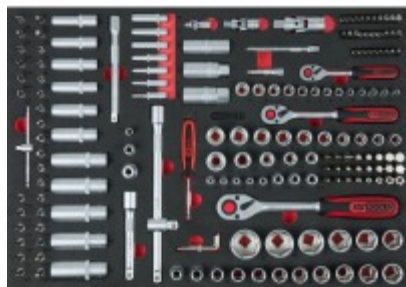

711.0179

Kit de chaves de caixa 1/4"+3/8"+1/2", 179 peças, em organizador 1/1

Artigo-N.º: 711.0179

EAN: 4042146573525

Preço de varejo recomendado: 488,75 € *

- 1/4": 4/4,5/5/5,5/6/7/8/9/10/11/12/13/14 mm
- 3/8": 10/11/12/13/14/15/16/17/18/19 mm
- 1/2": 10/11/12/13/14/15/16/17/18/19/20/21/22/24/27/30/32 mm
- ★ 1/4": E4/E5/E6/E7/E8
- ★ 3/8": E10/E11/E12/E14/E16/E18
- ★ 1/2": E20/E24
- 1,3/1,5/2/2,5/3/4/5/6/7/8/10/12/14 mm
- ★ T5/T6/T7/T8/T9/T10/T15/T20/T25/T27/T30/T40/T45/T50/T55/T60/T70
- ★ TB7/TB8/TB9/TB10/TB15/TB20/TB25/TB27/TB30/TB40/TB45/TB50/TB55/TB60/TB70
- 4/5,5/6,5/7/8/10/12 mm
- ⊕ PH0/PH1/PH2/PH3/PH4
- ⊕ PZ0/PZ1/PZ2/PZ3/PZ4
- M5/M6/M8
- ★ M5/M6/M7/M8/M9
- ★ TS10/TS15/TS20/TS25/TS27/TS30/TS40

Descrição

- organizador 1/1
- adequado para carrinho de oficina e mala de ferramentas
- disposição fixa devido ao encaixe preciso
- resistente a óleo e a químicos
- revestimento em esponja bicolor de alta qualidade

Caraterísticas

Altura H:	35.0
Atributos da função 1:	resistente a óleo e a químicos
Comprimento total L em mm:	390.0
Conteúdo da embalagem:	1
Largura B:	564.0
Material 1:	Aço excepcional de cromo vanádio, cromado em mate acetinado
Peso em g:	8100
Peças no kit:	179
Receção em polegadas:	1/4" - 1/2"
Tamanho de organizadores:	Organizador com área deslizante completa