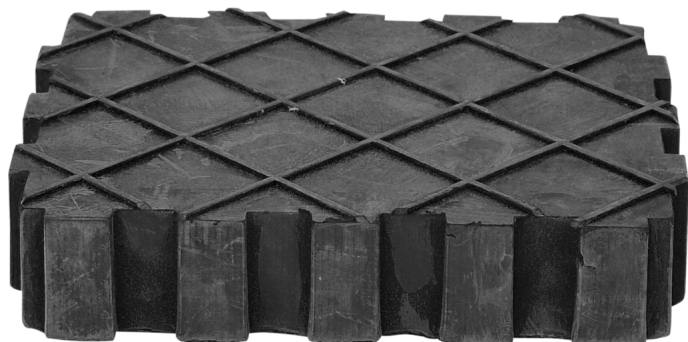

## Base de borracha universal para plataforma de elevação 155x125x35 mm

Artigo-N.º: 160.0391

EAN: 4042146673973

Preço de varejo recomendado: 47,35 € \*

### Descrição

- apoio inferior ideal para poupar embaladeira e pintura
- segurança antiderrapante perfeita
- Base universais para plataformas de elevação
- área de assento com trama
- sem deformar, sem enferrujar
- perfeito para oficinas de carroçarias, plataformas elevadoras de serviços de pneus, etc.
- muito robusto e de aplicação multifacetada
- o fornecimento é feito por peça
- modelo pesado
- em borracha maciça

### Caraterísticas

Altura da embalagem mm:	40
Comprimento da embalagem mm:	167
Comprimento mm:	155
Conteúdo da embalagem:	1
Forma:	angular
Largura da embalagem mm:	152
Largura em mm:	125
Legenda:	A
Material 1:	borracha maciça
Peso em g:	920
altura em mm:	35