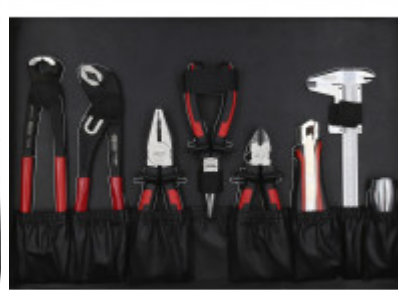

Composição da bateria: Manganês alcalino (alcalina)

Comprimento da embalagem mm: 490

Conteúdo da embalagem: 1

Dente: 72

Devolução excluída: Sim

Largura da embalagem mm: 446

Material 1: Aço excepcional de cromo vanádio, cromado em mate acetinado

Número de pilhas necessárias: 3

Perfil 1: sextavado

Perfil 2: Flank Traction

Peso da bateria [kg]: 0.011

Peso em g: 12680

Peças no kit: 149

Roquete: sim

Tensão (V): 1,5

Tipo de bateria: AAA

Ângulo de recuo: 5°

Constituído por

Artigo-N.º	Número	Artigo	Preço de varejo recomendado: (excl. IVA)
115.1012	1 x	 Alicates de corte diagonal ERGOTORQUE, 160mm	21,25 € *
115.1021	1 x	 Alicates combinados ERGOTORQUE, 180mm	22,54 € *
115.1023	1 x	 Alicates para telefones ERGOTORQUE, 160mm	21,77 € *
115.2001	1 x	 Alicates para bombas de água, 240mm 10"	19,50 € *
116.1400	1 x	 Turquês, 250mm	22,99 € *
142.1330	1 x	 Martelo de serralheiro com cabo em noqueira, 300g	21,87 € *
151.3220	1 x	 Kit de chaves Allen com sextavado interior e cabeça esférica, XL, 9...	31,30 € *
156.0160	1 x	 Punção passador, kit de cinzéis e punções marcadores, 5 peças	30,25 € *
157.0105	1 x	 Lima semi-redonda, forma E, 200mm, picadura 2	20,71 € *
159.1002	1 x	 Chave de parafusos ERGOTORQUEmax de fenda, 3mm, 155mm de comprimento	3,91 € *
159.1005	1 x	 Chave de parafusos ERGOTORQUEmax de fenda, 5,5mm, 205mm de comprimento	6,67 € *
159.1008	1 x	 Chave de parafusos ERGOTORQUEmax de fenda, 6,5mm, 230mm de comprimento	9,60 € *
159.1020	1 x	 Chave de parafusos ERGOTORQUEplus, PH1, 180mm	5,60 € *
159.1021	1 x	 Chave de parafusos ERGOTORQUEplus, PH2, 205mm	6,67 € *
159.1041	1 x	 Chave de parafusos ERGOTORQUEplus, PZ2, 205mm	6,67 € *
159.1198	1 x	 Chave de parafusos para bits ERGOTORQUEplus 1/4", 205mm	14,73 € *
300.0114	1 x	 Fita métrica com fixador, preto-vermelho, 5m, 19mm	7,77 € *