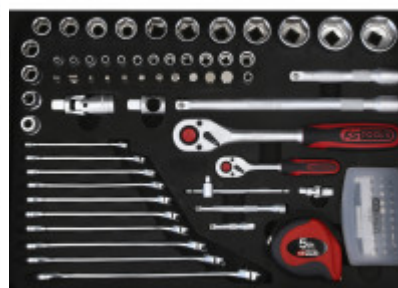

Composição da bateria: Manganês alcalino (alcalina)

Comprimento da embalagem mm: 490

Conteúdo da embalagem: 1

Dente: 72

Devolução excluída: Sim

Largura da embalagem mm: 446

Material 1: Aço excepcional de cromo vanádio, cromado em mate acetinado

Número de pilhas necessárias: 3

Perfil 1: sextavado

Perfil 2: Flank Traction

Peso da bateria [kg]: 0.011

Peso em g: 12680

Peças no kit: 149

Roquete: sim

Tensão (V): 1,5

Tipo de bateria: AAA

Ângulo de recuo: 5°

Constituído por

Artigo-N.º	Número	Artigo	Preço de varejo recomendado: (excl. IVA)
115.1012	1 x	 Alicates de corte diagonal ERGOTORQUE, 160mm	21,25 € *
115.1021	1 x	 Alicates combinados ERGOTORQUE, 180mm	22,54 € *
115.1023	1 x	 Alicates para telefones ERGOTORQUE, 160mm	21,77 € *
115.2001	1 x	 Alicates para bombas de água, 240mm 10"	19,50 € *
116.1400	1 x	 Turquês, 250mm	22,99 € *
142.1330	1 x	 Martelo de serralheiro com cabo em noqueira, 300g	21,87 € *
151.3220	1 x	 Kit de chaves Allen com sextavado interior e cabeça esférica, XL, 9...	31,30 € *
156.0160	1 x	 Punção passador, kit de cinzéis e punções marcadores, 5 peças	30,25 € *
157.0105	1 x	 Lima semi-redonda, forma E, 200mm, picadura 2	20,71 € *
159.1002	1 x	 Chave de parafusos ERGOTORQUEmax de fenda, 3mm, 155mm de comprimento	3,91 € *
159.1005	1 x	 Chave de parafusos ERGOTORQUEmax de fenda, 5,5mm, 205mm de comprimento	6,67 € *
159.1008	1 x	 Chave de parafusos ERGOTORQUEmax de fenda, 6,5mm, 230mm de comprimento	9,60 € *
159.1020	1 x	 Chave de parafusos ERGOTORQUEplus, PH1, 180mm	5,60 € *
159.1021	1 x	 Chave de parafusos ERGOTORQUEplus, PH2, 205mm	6,67 € *
159.1041	1 x	 Chave de parafusos ERGOTORQUEplus, PZ2, 205mm	6,67 € *
159.1198	1 x	 Chave de parafusos para bits ERGOTORQUEplus 1/4", 205mm	14,73 € *
300.0114	1 x	 Fita métrica com fixador, preto-vermelho, 5m, 19mm	7,77 € *