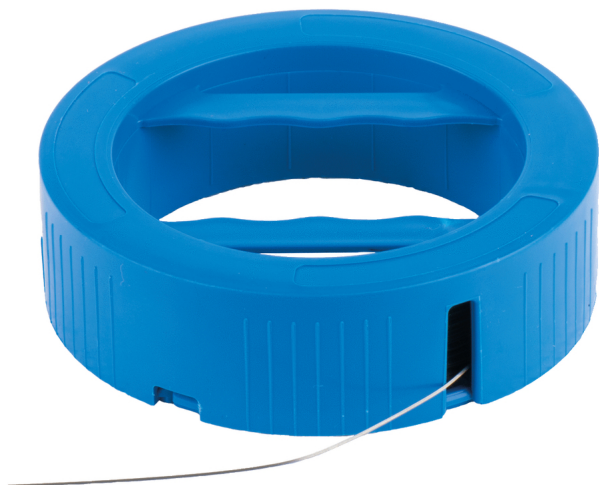

Arame de corte para vidros, quadrado, aço inox, 50 m

Artigo-N.º: 140.2335

EAN: 4042146272541

Preço de varejo recomendado: 61,29 € *

Descrição

- melhor efeito de corte
- funciona cortando
- adequado na perfeição para cortar cordões de cola de fácil acesso
- arame em aço inox

Caraterísticas

Acessórios:	sobre rodízio
Altura da embalagem mm:	32
Aplicabilidade ferramenta:	para a montagem de vidros de automóveis
Atributos da função 1:	funciona cortando
Comprimento da embalagem mm:	99
Comprimento em m:	50.0
Conteúdo da embalagem:	1
Cor:	prata
Diâmetro em mm:	0,6
Forma:	quadrado
Largura da embalagem mm:	104
Material 1:	Aço inox
Peso em g:	103