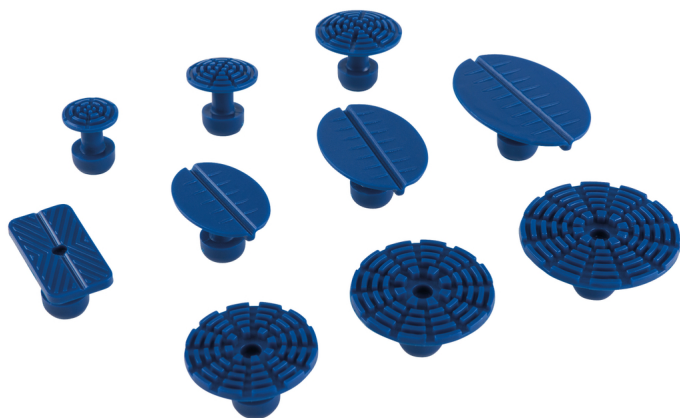

Peça de colagem elíptica, achatada, 33 x 22 mm, 5 unidades

Artigo-N.º: 140.2585

EAN: 4042146624395

Preço de varejo recomendado: 19,26 € *

Descrição

- adequado para a reparação de pequenas moças ou altos
- sem trabalhos de betumagem ou pintura
- possibilita uma extração com mola das moças e assegura melhores resultados
- utilizável juntamente com uma ferramenta de desempenho

Caraterísticas

Altura da embalagem mm:	29
Aplicabilidade geral:	para desamolgar a carroçaria
Comprimento da embalagem mm:	46
Conteúdo da embalagem:	5
Forma:	elíptico
Largura da embalagem mm:	75
Medidas em mm:	33 x 22
Peso em g:	15