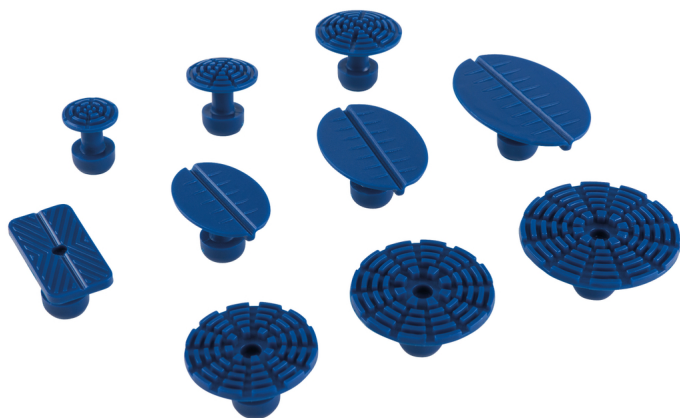

Peça de colagem elíptica, achatada, 40 x 22 mm, 5 unidades

Artigo-N.º: 140.2575

EAN: 4042146624371

Preço de varejo recomendado: 19,26 € *

Descrição

- adequado para a reparação de pequenas moças ou altos
- sem trabalhos de betumagem ou pintura
- possibilita uma extração com mola das moças e assegura melhores resultados
- utilizável juntamente com uma ferramenta de desempenho

Caraterísticas

Altura da embalagem mm:	15
Aplicabilidade geral:	para desamolgar a carroçaria
Comprimento da embalagem mm:	95
Conteúdo da embalagem:	5
Forma:	elíptico
Largura da embalagem mm:	110
Medidas em mm:	40 x 22
Peso em g:	20