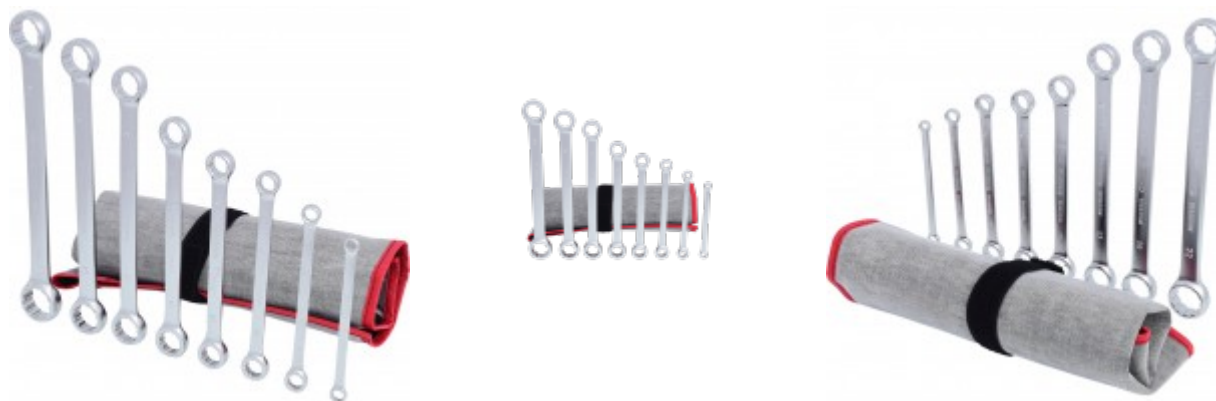

Kit de chaves luneta duplas ULTIMATEplus, direitas, 8 peças

Artigo-N.º: 920.0448

EAN: 4042146292143

Preço de varejo recomendado: 105,80 € *

Descrição

- Perfil Flank Traction
- em cumprimento da DIN ISO
- formato direito
- mate acetinado
- cromo vanádio

Caraterísticas

Altura da embalagem mm:	82
Atributos da função 1:	Qualidade industrial
Comprimento da embalagem mm:	277
Conteúdo da embalagem:	1
Formato da chave:	direito
Largura da embalagem mm:	72
Material 1:	Aço excepcional de cromo vanádio
Máx. tamanho da chave:	22
Min. Tamanho da chave:	6
Perfil 1:	dozavado
Perfil 2:	métrico
Peso em g:	660
Peças no kit:	8

Constituído por

Artigo-N.º	Número	Artigo	Preço de varejo recomendado: (excl. IVA)
920.0406	1 x	Chave luneta dupla ULTIMATEplus, 6x7mm	7,61 € *
920.0408	1 x	Chave luneta dupla ULTIMATEplus, 8x9mm	8,13 € *
920.0410	1 x	Chave luneta dupla ULTIMATEplus, 10x11mm	Produto não disponível individualmente
920.0412	1 x	Chave luneta dupla ULTIMATEplus, 12x13mm	Produto não disponível individualmente
920.0414	1 x	Chave luneta dupla ULTIMATEplus, 14x15mm	Produto não disponível individualmente
920.0416	1 x	Chave luneta dupla ULTIMATEplus, 16x17mm	12,18 € *
920.0418	1 x	Chave luneta dupla ULTIMATEplus, 18x19mm	Produto não disponível individualmente
920.0420	1 x	Chave luneta dupla ULTIMATEplus, 20x22mm	18,41 € *