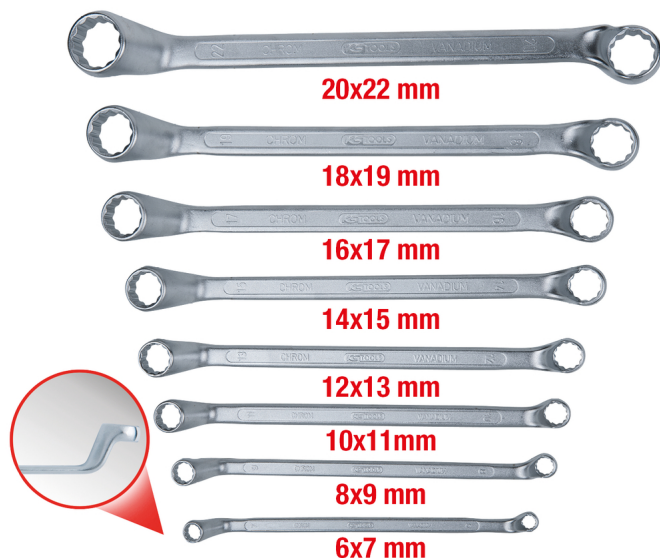

Kit de chaves luneta duplas, curvadas, 8 peças 6-22mm

Artigo-N.º: 517.0248

EAN: 4042146073063

Preço de varejo recomendado: 43,48 € *

Descrição

- dozavado
- DIN 838 / ISO 1085 / ISO 10104 / ISO 3318
- anéis curvados em 75°
- de espessura fina
- cabeças polidas
- mate acetinado
- cromo vanádio

Caraterísticas

Altura da embalagem mm:	40
Comprimento da embalagem mm:	310
Conteúdo da embalagem:	1
Formato da chave:	Anel curvado em 75°
Largura da embalagem mm:	172
Material 1:	Aço excecional de cromo vanádio, cromado em mate acetinado
Máx. tamanho da chave:	22
Mín. Tamanho da chave:	6
Norma:	ISO 3318, ISO 1085, DIN 838, ISO 10104
Perfil 1:	dozavado
Perfil 2:	métrico
Peso em g:	1120
Peças no kit:	8

Constituído por

Artigo-N.º	Número	Artigo	Preço de varejo recomendado: (excl. IVA)
517.0801	1 x	 Chave luneta dupla, curvada, 6x7mm	3,39 € *
517.0802	1 x	 Chave luneta dupla, curvada, 8x9mm	4,27 € *
517.0804	1 x	 Chave luneta dupla, curvada, 10x11mm	5,15 € *
517.0807	1 x	 Chave luneta dupla, curvada, 12x13mm	5,84 € *
517.0809	1 x	 Chave luneta dupla, curvada, 14x15mm	5,15 € *
517.0810	1 x	 Chave luneta dupla, curvada, 16x17mm	7,06 € *
517.0812	1 x	 Chave luneta dupla, curvada, 18x19mm	7,39 € *
517.0813	1 x	 Chave luneta dupla, curvada, 20x22mm	9,54 € *