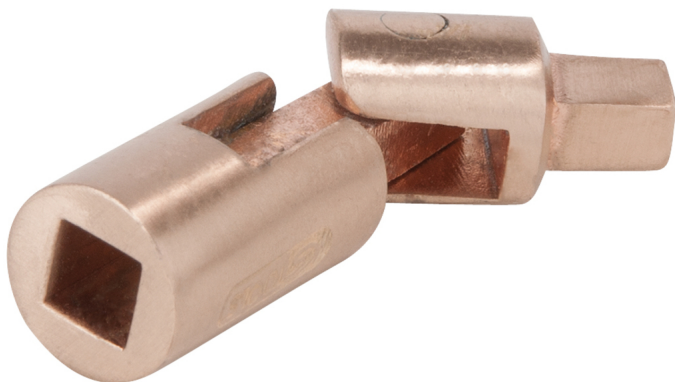

BERYLLIUM+ Przegub Kardana 1/4"

Nr artykułu.: 962.1480

EAN: 4042146517383

Cena specjalna: 130,00 € *

**Opis**

- w oparciu o DIN 3123 / ISO 3316
- na kwadrat w oparciu o DIN 3120 - ISO 1174 z blokadą kulkową
- nasadka czworokątna w oparciu o DIN 3120 - ISO 1174 z blokadą kulkową
- nieiskrzący
- z zabezpieczeniem przed eksplozją
- odporny na korozję
- bardzo odporny na złamania
- miedź - beryl (nie żelazostop)

Cechy

Atrybuty funkcjonalne 1:	mało iskrzący
Długość całkowita L w mm:	55
Długość opakowania mm:	76
Gniazdo czworokątne w calach:	1/4
Jednostka opakowaniowa:	1
Końcówka czworokątna w calach:	1/4"
Materiał1:	miedź - beryl
Norma:	DIN 3120, ISO 1174, DIN 3123, ISO 3316
Profil2:	miara w calach
Szerokość opakowania mm:	59
Waga w g:	70
Wysokość opakowania mm:	25