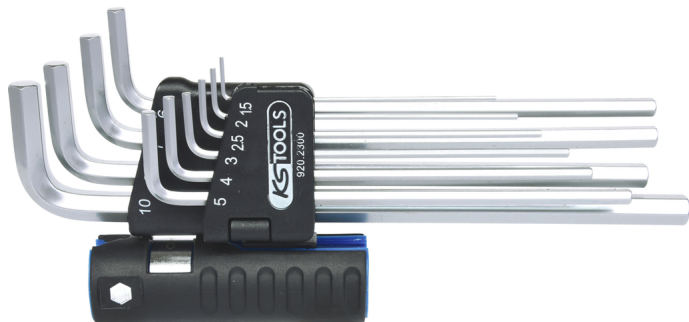

3 in 1 Zestaw kluczy imbusowych, szesciokatnych, 10-szt, 1,5-10mm

Nr artykułu.: 920.2300

EAN: 4042146355190

Zalecana cena detaliczna: 47,69 € *

Opis

- model ekstra długi
- zgodny z DIN / ISO 2936
- hartowany na całej długości
- Uchwyt z podwójną funkcją (Uchwyt / uchwyt w kształcie T)
- mat chromowany
- specjalna stal narzędziowa
- w stabilnym składanym uchwycie z uchwytem 2-częściowym

Cechy

Atrybuty funkcjonalne 1:	częściowo hartowany
Długość opakowania mm:	138
Materiał1:	Delikatny chrom wanda stal, mat satynowy chromowany
Norma:	DIN ISO 2936
Profil1:	nasadka-6-kątna
Profil2:	Metryczny
Szerokość opakowania mm:	337
Uchwyt:	uchwyt dwuczesciowy
Waga w g:	800
Wysokość opakowania mm:	42
części w zestawie:	10

Składający się z:

Nr artykułu	Ilość	Artykuł	Zalecana cena detaliczna: (nie zaw. VAT.)
151.31315	1 x	 Klucz imbusowy szesciokatny,ekstra dlugi, 1.5mm	0,78 € *
151.3132	1 x	 Klucz imbusowy szesciokatny,ekstra dlugi, 2mm	1,21 € *
151.31325	1 x	 Klucz imbusowy szesciokatny,ekstra dlugi, 2.5mm	1,17 € *
151.3133	1 x	 Klucz imbusowy szesciokatny,ekstra dlugi, 3mm	1,50 € *
151.3134	1 x	 Klucz imbusowy szesciokatny,ekstra dlugi, 4mm	1,95 € *
151.3135	1 x	 Klucz imbusowy szesciokatny,ekstra dlugi, 5mm	2,04 € *
151.3136	1 x	 Klucz imbusowy szesciokatny,ekstra dlugi, 6mm	2,31 € *
151.3137	1 x	 Klucz imbusowy szesciokatny,ekstra dlugi, 7mm	2,98 € *
151.3138	1 x	 Klucz imbusowy szesciokatny,ekstra dlugi, 8mm	2,50 € *
151.3140	1 x	 Klucz imbusowy szesciokatny,ekstra dlugi, 10mm	4,04 € *