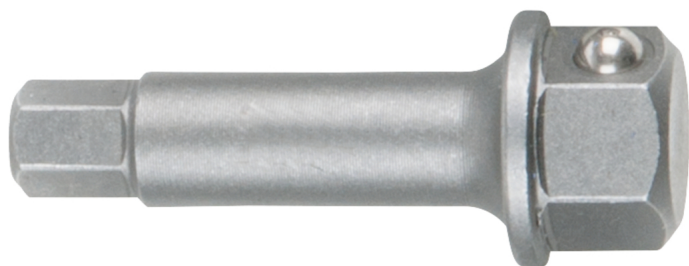

**Klucz nasadowy z gniazdem sześciokątnym,
9mm,**

Nr artykułu.: 918.3504

EAN: 4042146623367

Zalecana cena detaliczna: 23,43 € *

**Opis****Cechy**

Długość opakowania mm:	83
Jednostka opakowaniowa:	1
Materiał1:	Delikatny chrom wanda stal, mat satynowy chromowany
Profil1:	nasadka-6-kątna
Szerokość opakowania mm:	61
Waga w g:	35
Wysokość opakowania mm:	25
rozpiętość klucza w mm:	9