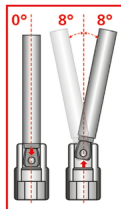

Przedłużka z końcówką sześciokątną

Nr artykułu.: 911.1506

EAN: 4042146170090

Zalecana cena detaliczna: 5,26 € *

1/4"

Opis

- wewnętrzna nakładka czterokątna zgodna z DIN 3120 / ISO 1174 z blokadą kulkową
- Końcówka z kulką
- 8° kąt odchylenia na każdą stronę
- z zabierakiem sześciokątnym
- do obsługi ręcznej
- chromowany na wysoki połysk
- chrom-wanad

Cechy

Atrybuty funkcjonalne 1:	składany
Długość całkowita L w mm::	50.0
Długość opakowania mm:	44
Jednostka opakowaniowa:	1
Końcówka czworokątna w calach:	1/4"
Kształt:	zawinięte brzegi
Materiał1:	Delikatny chrom wanda stal, mat satynowy chromowany
Norma:	DIN 3120, ISO 1174
Profil1:	Nasadka 6-kątna
Szerokość opakowania mm:	12
Waga w g:	20
Wysokość opakowania mm:	12