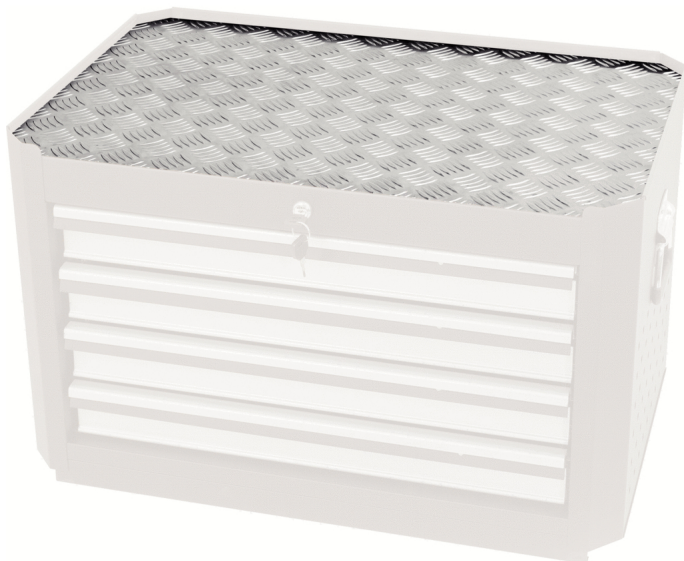

**MASTERline Aluminiowa, falowanapłyta
robocza, 460x727x2mm**

Nr artykułu.: 875.9920
EAN: 4042146335499
Cena specjalna: 48,00 € *

**Opis**

- do stosowania zamiast powłoki gumowej
- łatwa pielęgnacja
- powierzchnia lekko falowana
- idealne rozwiązanie jako płyta robocza

Cechy

Długość całkowita L w mm:	460.0
Długość opakowania mm:	714
Materiał1:	aluminium
Szerokość B:	727.0
Szerokość opakowania mm:	452
Szerokość w mm:	727.0
Waga w g:	2500
Wysokość:	2.0
Wysokość opakowania mm:	1.6
Wysokość w mm:	2.0