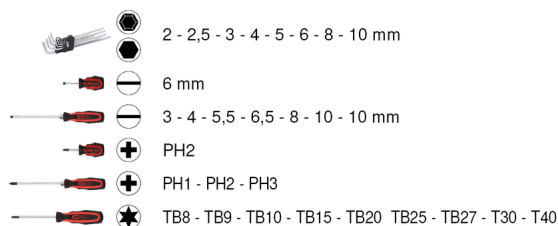

## SCS Zestaw śrubokrętów, 29-szt, z wkładką systemową 1/1

Nr artykułu.: 711.1029

EAN: 4042146575864

Zalecana cena detaliczna: 192,50 € \*

### Cechy

<b>Atrybuty funkcjonalne 1:</b>	odporny na olej i chemikalia
<b>Długość całkowita L w mm:</b>	390.0
<b>Długość opakowania mm:</b>	576
<b>Jednostka opakowaniowa:</b>	1
<b>Szerokość B:</b>	564.0
<b>Szerokość opakowania mm:</b>	407
<b>Waga w g:</b>	2810
<b>Wielkość wkładów:</b>	wkładka cała powierzchnia ścinania
<b>Wysokość:</b>	35.0
<b>Wysokość opakowania mm:</b>	55
<b>części w zestawie:</b>	29

### Składający się z:

Nr artykułu	Ilość	Artykuł	Zalecana cena detaliczna: (nie zaw. VAT.)
151.2100	1 x	 3 in 1 Zestaw katowych kluczyoczkowych z głowica kulkowa 8-szt 2-10mm	11,00 € *
159.1001	1 x	 ERGOTORQUEplus wkrętak płaski, krótki, 6mm	5,60 € *
159.1002	1 x	 ERGOTORQUEplus wkrętak płaski, 3mm, dł=155mm	3,91 € *
159.1003	1 x	 ERGOTORQUEplus Wkretak dla wkrętów z rowkiem 4mm, 155mm	4,41 € *
159.1005	1 x	 ERGOTORQUEplus wkrętak płaski, 5,5mm, dł=205mm	6,67 € *
159.1008	1 x	 ERGOTORQUEplus wkrętak płaski, 6,5mm, dł=230mm	9,60 € *
159.1010	1 x	 ERGOTORQUEplus wkrętak płaski, 8mm, dł=265mm	11,88 € *
159.1012	1 x	 ERGOTORQUEplus Wkretak dla wkrętów z rowkiem 10mm, 315mm	13,61 € *
159.1013	1 x	 ERGOTORQUEplus Wkretak dla wkrętów z rowkiem 10mm, 365mm	14,84 € *
159.1020	1 x	 ERGOTORQUEplus Wkretak dla srub z rowkiemkrzyzowym PH, PH1, 180mm	5,60 € *
159.1021	1 x	 ERGOTORQUEplus Wkretak dla srub z rowkiemkrzyzowym PH, PH2, 205mm	6,67 € *