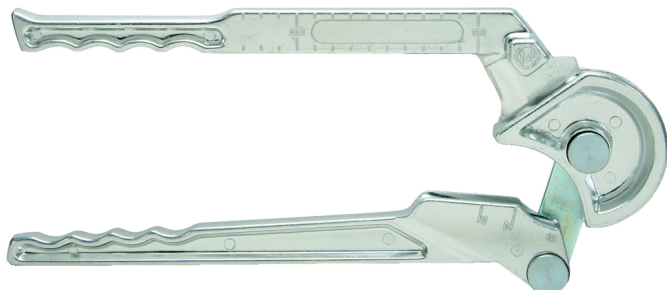

Standardowa giętarka dwuręczna do rur miedzianych

Nr artykułu.: 122.0010

EAN: 4042146015285

Zalecana cena detaliczna: 102,15 € *

Opis

- do precyzyjnego gięcia dwuręcznego do 180°
- do miękkich, półtwardych rur miedzianych bez osłony
- niemęcząca praca dzięki lekkiej konstrukcji
- aluminium

Cechy

Długość całkowita L w mm: 260.0

Długość opakowania mm: 334

Jednostka opakowaniowa: 1

Materiał1: aluminium

Profil1: metryczny

Szerokość opakowania mm: 144

Waga w g: 350

Wysokość opakowania mm: 42

Zastosowanie materiał: miedź

do zginania do: do zginania do 180°

Średnica w mm: 10,0