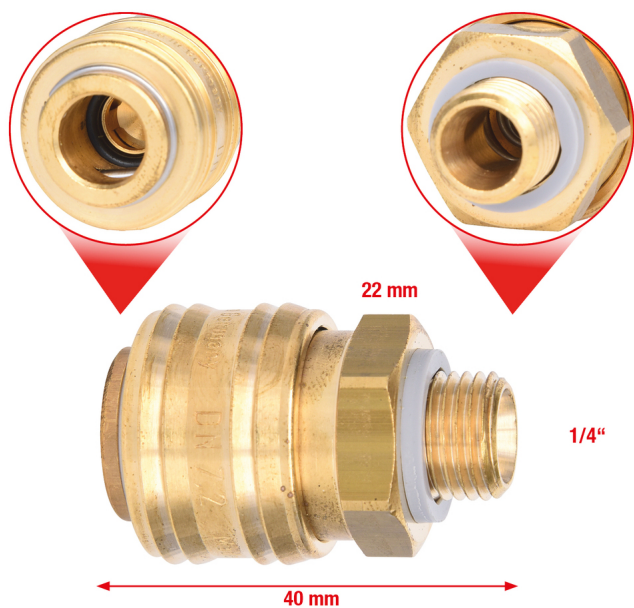

Mosiężne złącze z gwintem zewnętrznym

Nr artykułu.: 515.3480

EAN: 4042146173657

Cena specjalna: 9,00 € *

Opis

- obsługiwane jedną ręką
- samouszczelniające przy sprzęganiu
- mosiężny korpus
- szerokość znamionowa 7,2 mm

Cechy

Długość mm:	40
Długość opakowania mm:	118
Jednostka opakowaniowa:	1
Materiał1:	mosiądz
Rozmiar gwintu:	1/4"
Rozmiar klucza SW w mm:	22
Szerokość opakowania mm:	142
Waga w g:	70
Wysokość opakowania mm:	26