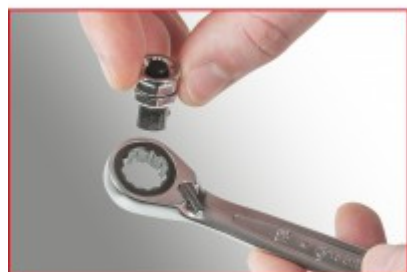

GEARplus Zestaw kluczy płasko-oczkowych z grzechotką, przełączalnych, 16-szt

Nr artykułu.: 503.4666
EAN: 4042146084830
Cena specjalna: 261,00 € *

Opis

- profil FlankTraction
- w oparciu o DIN 3113 / ISO 3318
- rozstaw szczęk pod kątem 15°
- głowica grzechotkowa z 15° odsadzeniem
- dokładne zazębienie dzięki 72-ząbkom
- z dźwignią przełącznika
- końcówka czworokątną zgodna z DIN 3120 / ISO 1174 z blokadą kulkową
- dla bitów zgodnych z DIN 3126 / C 6,3
- bardzo delikatnie satynowany
- chrom-wanad
- w trwałej walizce z tworzywa sztucznego

Cechy

Atrybuty funkcji 2:	przełączany
Atrybuty funkcjonalne 1:	Z funkcją szybkiego poluzowania
Długość opakowania mm:	289
Forma klucza:	Pierścień 15° korbowy
Jednostka opakowaniowa:	1
Materiał1:	Delikatny chrom wanda stal, mat satynowy chromowany
Norma:	DIN 3113, ISO 3318, DIN 3120, ISO 1174
Profil1:	Flank Traction
Profil2:	Metryczny
Szerokość opakowania mm:	217
Ustawienie widelca:	zagięte pod kątem 15°
Waga w g:	1790
Wysokość opakowania mm:	68
Ząb:	72
części w zestawie:	16
dodatkowe wyposażenie:	Z adapterem
maks. rozwarłość klucza:	19
min rozwarłość klucza:	8