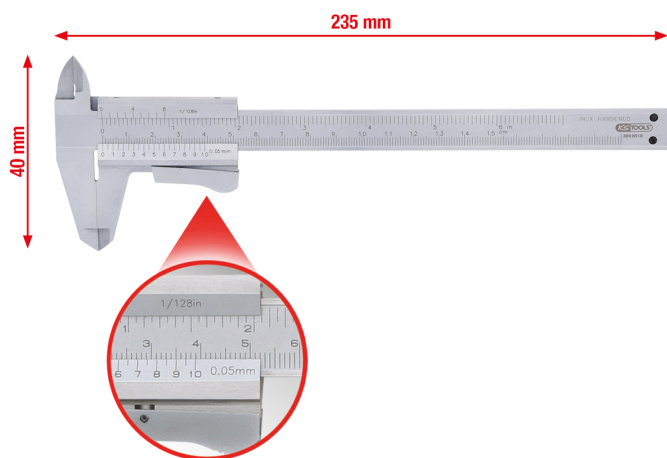

Suwmiarka kieszeniowa 0-150mm, 235mm

Nr artykułu.: 300.0510

EAN: 4042146154496

Cena specjalna: 25,00 € *

**Opis**

- zgodne z DIN 862
- z ustalaczem momentu
- dla pomiarów zewnętrznych, wewnętrznych, stopniowych i głębokości
- podziałka skali w kolorze czarnym
- szyny pomiarowe w mm oraz calach
- z tabelą gwintów
- w całości hartowany i precyzyjnie obrabiany
- stal nierdzewna
- z torbie ze skóry ekologicznej

Cechy

Długość całkowita L w mm:	235.0
Długość opakowania mm:	300
Głębokościomierz:	płaski
Jednostka opakowaniowa:	1
Materiał1:	stal nierdzewna
Norma:	DIN 862
Precyzyjność pomiaru mm:	+/- 0,05
Szerokość opakowania mm:	107
Waga w g:	145
Wysokość gł. (A):	40.0
Wysokość opakowania mm:	16
Wyświetlacz:	Skala (mechaniczna)
Zakres pomiaru mm:	0 - 150