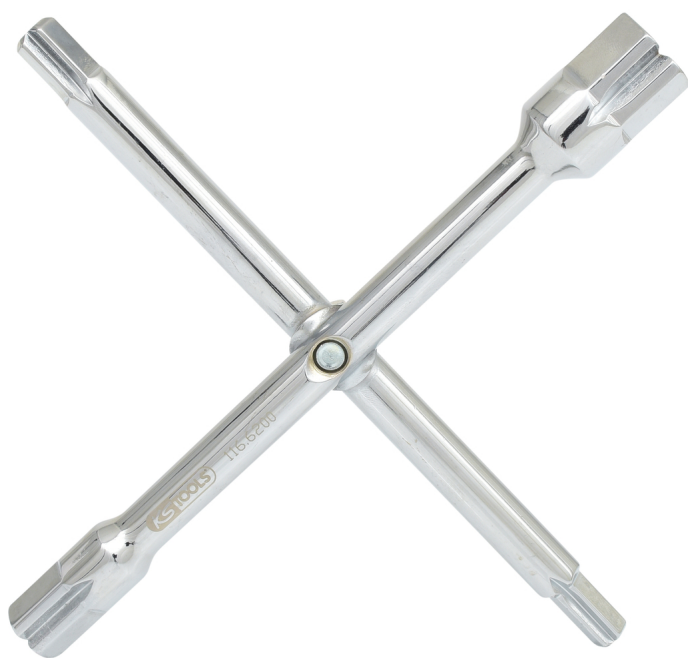

## Klucz krzyzak do instalacji, 10 funkcje

Nr artykułu.: 116.6200

EAN: 4042146232729

Cena specjalna: 36,50 € \*

### Opis

- 10 funkcji
- 4 x zewnętrzna nakrętka sześciokątna 3/8", 1/2", 3/4" + 1" do montażu i demontażu zaworu grzejników i połączeń śrubowych biegu wstecznego
- 4 x gwint wewnętrzny dla połączeń śrubowych M8, M10 + M12 dla montażu i demontażu umywalki
- 2 x wewnętrzne nakładki czworokątne dla zatyczek rur 3/8" + 1/2"
- specjalna stal narzędziowa

### Cechy

<b>Atrybuty funkcjonalne 1:</b>	10 funkcji
<b>Długość całkowita L w mm:</b>	220.0
<b>Długość opakowania mm:</b>	171
<b>Jednostka opakowaniowa:</b>	1
<b>Końcówka czworokątna w calach:</b>	3/8"+1/2"
<b>Materiał:</b>	specjalna stal do narzędzi
<b>Szerokość opakowania mm:</b>	169
<b>Waga w g:</b>	500
<b>Wysokość:</b>	200.0
<b>Wysokość opakowania mm:</b>	38
<b>rozkładany:</b>	nie
<b>rozwartość klucza w calach:</b>	3/8" - 1
<b>zakres roboczy śrub podwójnych:</b>	M6-M8-M10-M12
<b>zakres zastosowań ogólny:</b>	sanitarny