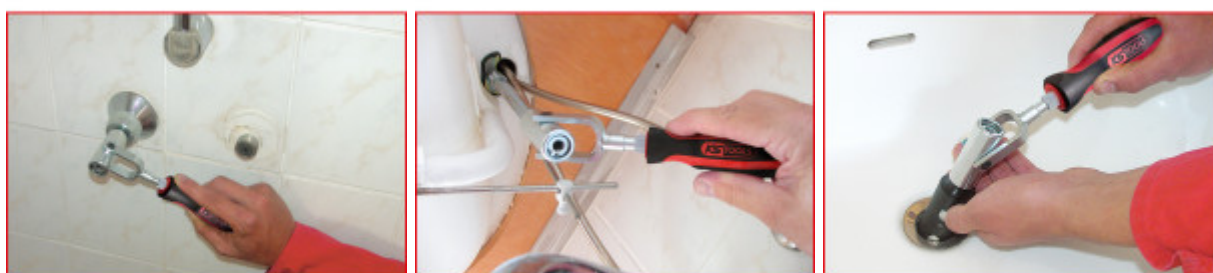

Zestaw narzędzi do montażu umywalek 6-szt

Nr artykułu.: 116.2050

EAN: 4042146142035

Cena specjalna: 129,00 € *

Opis

- optymalne możliwości pracy przy (de-)montażu umywalek i armatury ściennej
- najlepiej nadaje się do ciasnych miejsc
- poręczne, wielofunkcyjne narzędzia
- w trwałej walizce z tworzywa sztucznego

Cechy

Długość opakowania mm:	362
Jednostka opakowaniowa:	1
Materiał1:	Delikatny chrom wanad stal
Szerokość opakowania mm:	192
Waga w g:	1400
Wysokość opakowania mm:	54
części w zestawie:	6
zakres zastosowań ogólny:	sanitarny