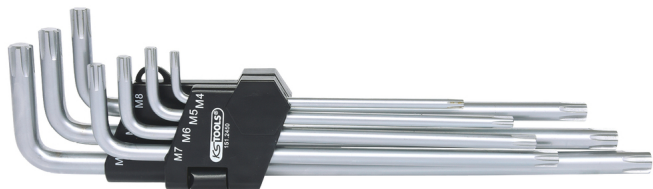

Zestaw kluczy imbusowych RIBE, 7-szt, M4-M10

Nr artykułu.: 151.2450

EAN: 4042146093887

Zalecana cena detaliczna: 48,36 € *

M4 - M5 - M6 - M7 - M8 - M9 - M10

Opis

- model długi
- hartowany na całej długości
- mat chromowany
- specjalna stal narzędziowa

Cechy

Atrybuty funkcjonalne 1:	częściowo hartowany
Długość opakowania mm:	343
Jednostka opakowaniowa:	1
Materiał1:	Delikatny chrom wanda stal, mat satynowy chromowany
Profil1:	RIBE®
Szerokość opakowania mm:	100
Waga w g:	310
Wysokość opakowania mm:	32
części w zestawie:	7
z otworem:	nie

Składający się z:

Nr artykułu	Ilość	Artykuł	Zalecana cena detaliczna: (nie zaw. VAT.)
151.2451	1 x	 Klucz imbusowy RIBE®ekstra długi M4	5,68 € *
151.2452	1 x	 Klucz imbusowy RIBE®ekstra długi M5	6,09 € *
151.2453	1 x	 Klucz imbusowy RIBE®ekstra długi M6	6,77 € *
151.2454	1 x	 Klucz imbusowy RIBE®ekstra długi M7	7,90 € *
151.2455	1 x	 Klucz imbusowy RIBE®ekstra długi M8	8,40 € *
151.2456	1 x	 Klucz imbusowy RIBE®ekstra długi M9	10,14 € *
151.2457	1 x	 Klucz imbusowy RIBE®ekstra długi M10	11,54 € *