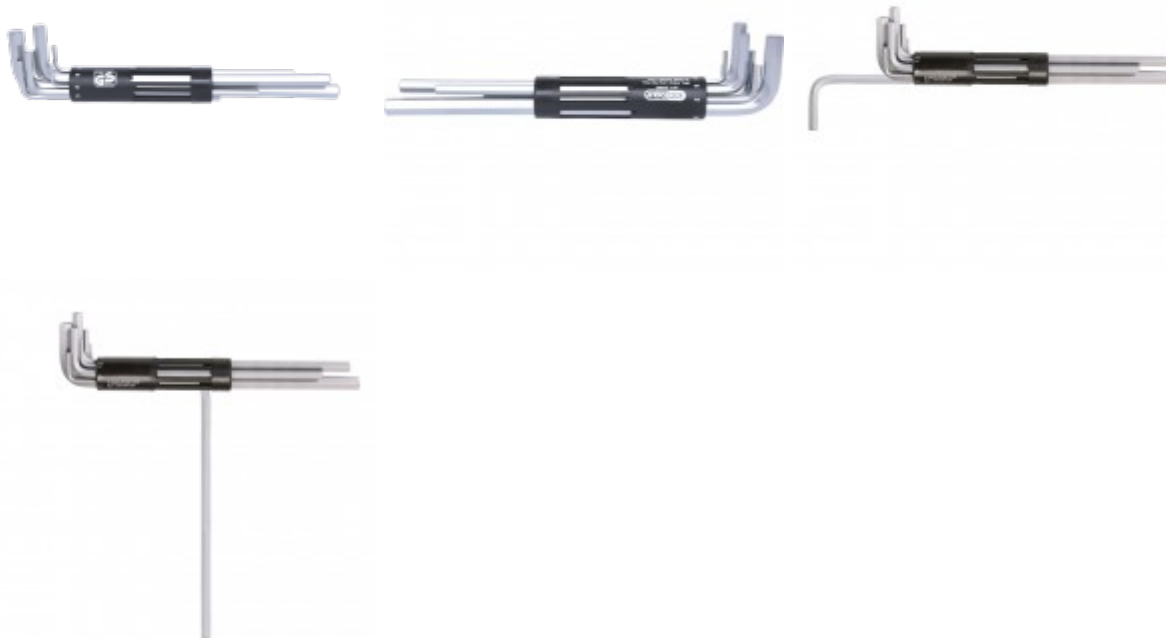

3 in 1 Zestaw kluczy imbusowych, szesciokatnych, 8-szt, 2-10mm

Nr artykułu.: 151.2080
EAN: 4042146022474
Cena specjalna: 7,00 € *

Opis

- model ekstra długi
- zgodny z DIN / ISO 2936
- Uchwyt z podwójną funkcją (Uchwyt / uchwyt w kształcie T)
- hartowany na całej długości
- mat chromowany
- specjalna stal narzędziowa

Cechy

Atrybuty funkcjonalne 1:	częściowo hartowany
Długość opakowania mm:	318
Materiał1:	Delikatny chrom wanda stal, mat satynowy chromowany
Norma:	DIN ISO 2936
Profil1:	nasadka-6-kątna
Profil2:	Metryczny
Szerokość opakowania mm:	99
Waga w g:	420
Wysokość opakowania mm:	32
części w zestawie:	8

Składający się z:

Nr artykułu	Ilość	Artykuł	Zalecana cena detaliczna: (nie zaw. VAT.)
151.3132	1 x	 Klucz imbusowy szesciokatny,ekstra dlugi, 2mm	1,21 € *
151.31325	1 x	 Klucz imbusowy szesciokatny,ekstra dlugi, 2.5mm	1,17 € *
151.3133	1 x	 Klucz imbusowy szesciokatny,ekstra dlugi, 3mm	1,50 € *
151.3134	1 x	 Klucz imbusowy szesciokatny,ekstra dlugi, 4mm	1,95 € *
151.3135	1 x	 Klucz imbusowy szesciokatny,ekstra dlugi, 5mm	2,04 € *
151.3136	1 x	 Klucz imbusowy szesciokatny,ekstra dlugi, 6mm	2,31 € *
151.3138	1 x	 Klucz imbusowy szesciokatny,ekstra dlugi, 8mm	2,50 € *