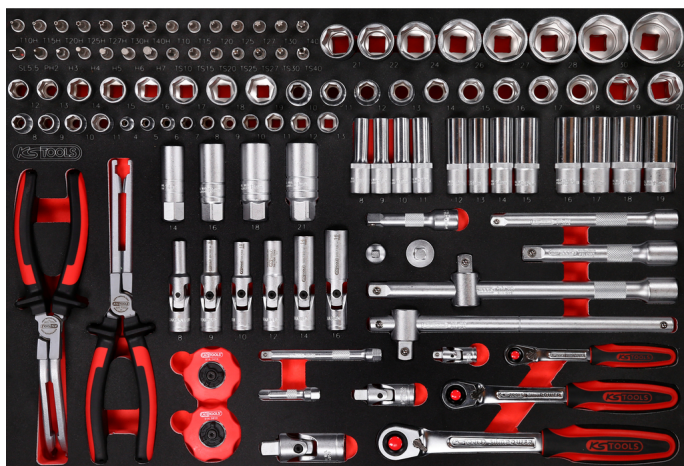

1/4"+3/8"+1/2" Zestaw nasadowy, 111-szt, wkładka systemowa 1/1

Nr artykułu.: 811.0111
EAN: 4042146848142
Cena specjalna: 531,00 € *

Opis

- 1/1 wkładka systemowa
- dostosowany do wózka narzędziowego i skrzynki z narzędziami
- stały porządek dzięki precyzyjnemu wyprofilowaniu
- odporne na olej i chemikalia
- wypełnienie z wysokiej jakości pianki w trzech kolorach

Cechy

Atrybuty funkcjonalne 1:	odporny na olej i chemikalia
Długość mm:	388
Jednostka opakowaniowa:	1
Szerokość w mm:	561
Waga w g:	7750
Wielkość wkładów:	M
części w zestawie:	111
pomiar w calach:	1/4" - 1/2"

Składający się z:

Nr artykułu	Ilość	Artykuł	Zalecana cena detaliczna: (nie zaw. VAT.)
500.7301	1 x	 3/8" Nasadowy klucz do świec żarowych z przegubem, dł=75mm,8mm	25,28 € *
500.7302	1 x	 3/8" Nasadowy klucz do świec żarowych z przegubem, dł=75mm,9mm	25,28 € *
500.7303	1 x	 3/8" Nasadowy klucz do świec żarowych z przegubem, dł=75mm,10mm	25,28 € *
500.7304	1 x	 3/8" Nasadowy klucz do świec żarowych z przegubem, dł=75mm,12mm	25,60 € *
500.7305	1 x	 3/8" Nasadka przegubowa do świec żarowych, krótkie, dł=75mm, 14mm	25,60 € *
500.7306	1 x	 3/8" Nasadka przegubowa do świec żarowych, krótkie, dł=75mm, 16mm	25,60 € *
500.7310	1 x	 Szczypce do wtyków świec żarowych, zagięte, 235mm	43,79 € *
500.7330	1 x	 Szczypce do wtyków świec zapłonowych, 265mm	37,71 € *
811.0111-97	1 x	 Wkładka piankowa do 811.0111	57,50 € *
911.1202	1 x	 Przedłużka, 125mm, 1/2"	7,34 € *
911.1203	1 x	 Przedłużka, 250mm, 1/2"	13,39 € *