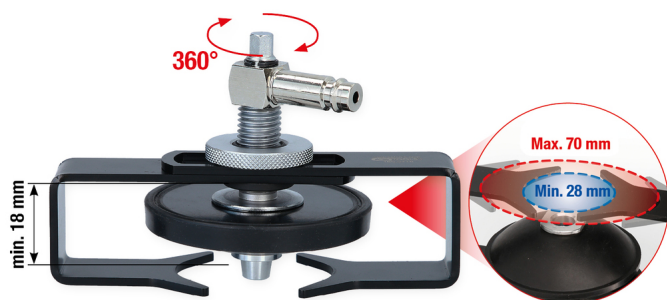

Uniwersalny adapter do króćca odpowietrzającego, regulowany

Nr artykułu.: 160.0718
EAN: 4042146846889
Cena specjalna: 54,50 € *

Opis

- uniwersalny adapter powierzchniowy z suwakami
- idealny do konserwacji hamulca na zbiorniku wyrównawczym
- lekki i łatwy w obsłudze
- elastycznie regulowana wysokość i szerokość
- Specjalne uszczelnienie płynu hamulcowego
- z kątową złączką wtykową do szybkiego łączenia
- odpowiedni do wielu typów pojazdów – szczególnie do tych, do których nie pasuje Euroadapter
- korpus ze stali

Cechy

Długość mm:	180
Długość opakowania mm:	145
Jednostka opakowaniowa:	1
Materiał1:	stal
Rozstaw maks. w mm:	70
Rozstaw min w mm:	28
Szerokość opakowania mm:	99
Szerokość w mm:	80
Waga w g:	445
Wysokość opakowania mm:	90
Wysokość w mm:	100