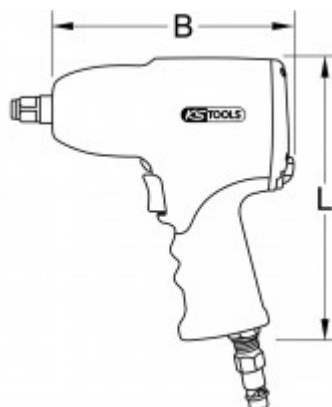

1/2" THE miniDEVIL wysokowydajny pneumatyczny klucz udarowy 1084Nm

Nr artykułu.: 515.1315
EAN: 4042146727683
Cena specjalna: 75,00 € *

Opis

- z ergonomicznym, miękkim uchwytem
- odprowadzanie powietrza przez uchwyt do dołu
- z praktycznym przełącznikiem (w lewo / w prawo)
- prosta obsługa
- 3-Stopniowy wybór momentu obrotowego
- Mechanizm udarowy Jumbo o wysokiej jakości
- wyjątkowa trwałość
- izolowany na zimno uchwyt
- wraz ze złączem 1/4"
- Ultra-lekka obudowa z aluminium

Cechy

Ciśnienie robocze w bar:	6,3 bar (90 psi)
Długość całkowita L w mm::	180
Długość opakowania mm:	232
Gwint łączeniowy:	1/4"PT
Jednostka opakowaniowa:	1
Liczba obrotów na biegu jałowym w obr./min:	9000
Materiał1:	aluminium
Poziom ciśnienia akustycznego (dbA):	106
Poziom mocy akustycznej (dbA):	115
Przyspieszenie wibracji:	<10,36
Szerokość B:	115.0
Szerokość opakowania mm:	160
Uchwyt:	izolowany na zimno uchwyt
Waga w g:	1200
Wysokość opakowania mm:	78
Zabierak:	1/2
Zużycie powietrza w l/min:	169
maks. moment dokręcania w prawo:	1 = 210 Nm
maks. moment obrotowy w prawo 2:	2 = 503 Nm
maks. moment obrotowy w prawo 3:	3 = 755 Nm
maks. moment odkręcania:	1084 Nm
maks. wielkość śrub:	M 16
min średnica węża:	3/8" - 10 mm
miar w calach:	1/2
zalecany moment dokręcania:	488 Nm