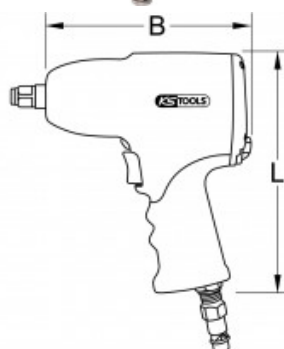

1/2" THE DEVIL wysokowydajny pneumatyczny klucz udarowy 1600Nm

Nr artykułu.: 515.1200
EAN: 4042146032848
Cena specjalna: 75,00 € *

Opis

- z ergonomicznym, miękkim uchwytem
- odprowadzanie powietrza przez uchwyt do dołu
- z praktycznym przełącznikiem (w lewo / w prawo)
- prosta obsługa
- 3-Stopniowy wybór momentu obrotowego
- wysokowydajny dwumłotkowy mechanizm bicia
- wyjątkowa trwałość
- izolowany na zimno uchwyt
- wraz ze złączem 1/4"
- Ultra-lekka obudowa z aluminium

Cechy

Ciśnienie robocze w bar:	max. 6,3 bar (90 psi)
Długość całkowita L w mm::	185,0
Długość opakowania mm:	238
Gwint łączeniowy:	1/4"PT
Jednostka opakowaniowa:	1
Liczba obrotów na biegu jałowym w obr./min:	8500
Materiał1:	aluminium
Poziom ciśnienia akustycznego (dbA):	89,9
Poziom mocy akustycznej (dbA):	100,9
Przyspieszenie wibracji:	17,5
Szerokość B:	170,0
Szerokość opakowania mm:	224
Uchwyt:	izolowany na zimno uchwyt
Waga w g:	2100
Wysokość opakowania mm:	82
Zabierak:	1/2
Zużycie powietrza w l/min:	169
maks. moment dokręcania w prawo 1:	1 = 490 Nm
maks. moment obrotowy w prawo 2:	2 = 660 Nm
maks. moment obrotowy w prawo 3:	3 = 870 Nm
maks. moment odkręcania:	1600 Nm
maks. wielkość śrub:	M 16
min średnica węża:	3/8" - 10 mm
pomiar w calach:	1/2
tryb pracy:	pneumatyczny
zalecany moment dokręcania:	550 Nm