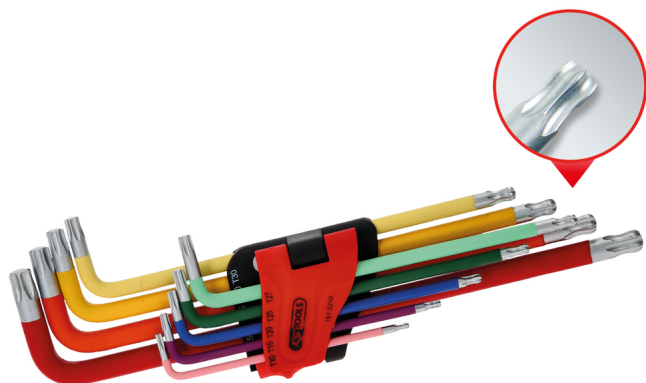

Zestaw kluczy kątowych Torx z okrągłym łbem, ekstra długi, 9-szt

Nr artykułu.: 151.5210
EAN: 4042146801062
Cena specjalna: 26,00 € *

T10 - T15 - T20 - T25 - T27 - T30 - T40 - T45 - T50

Opis

- model ekstra długi
- z kulistą główką na dłuższej końcówce
- każda szerokość klucza z kolorowym kodem
- hartowany na całej długości
- mat chromowany
- specjalna stal narzędziowa
- w stabilnym składanym uchwycie

Cechy

Atrybuty funkcjonalne 1:	częściowo hartowany
Długość opakowania mm:	304
Jednostka opakowaniowa:	1
Materiał1:	Delikatny chrom wanad stal
Materiał2:	mat chromowany
Profil1:	Torx z główką kulkową
Szerokość opakowania mm:	120
Waga w g:	427
Wysokość opakowania mm:	30
części w zestawie:	9
z otworem:	nie

Składający się z:

Nr artykułu	Ilość	Artykuł	Zalecana cena detaliczna: (nie zaw. VAT.)
151.4271	1 x	 Głowica kulowa - Torx-klucz kątowy, XL, T10, różowy	4,31 € *
151.4272	1 x	 Głowica kulowa - Torx-klucz kątowy, XL, T15, liliowy	4,31 € *
151.4273	1 x	 Głowica kulowa - Torx-klucz kątowy, XL, T20, niebieski	4,34 € *

151.4274	1 x		Głowica kulowa - Torx-klucz kątowy, XL, T25, ciemnozielony	4,43 € *
151.4275	1 x		Głowica kulowa - Torx-klucz kątowy, XL, T27, jasno zielony	4,58 € *
151.4276	1 x		Głowica kulowa - Torx-klucz kątowy, XL, T30, jasno żółty	5,12 € *
151.4277	1 x		Głowica kulowa - Torx-klucz kątowy, XL, T40, Żółcień cynkowy	5,57 € *
151.4278	1 x		Głowica kulowa - Torx-klucz kątowy, XL, T45, pomarańczowy	6,07 € *
151.4279	1 x		Głowica kulowa - Torx-klucz kątowy, XL, T50, czerwony	6,24 € *