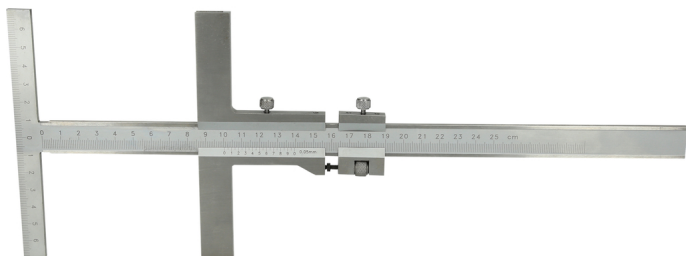

Suwmiarka traserska, 0 - 160 mm, 275 mm

Nr artykułu.: 300.1561

EAN: 4042146771143

Zalecana cena detaliczna: 191,41 € *

**Opis**

- ze śrubą ustalającą
- podziałka skali w kolorze czarnym
- Precyzyjna podziałka w mm
- przesuwany noniusz do zaznaczania zmierzonej wartości
- noniusz i skala satynowane
- stal nierdzewna
- w trwałym etui

Cechy

Atrybuty funkcjonalne 1:	ze śrubą mocującą
Długość całkowita L w mm:	275.0
Długość opakowania mm:	305
Głębokościomierz:	płaski
Jednostka opakowaniowa:	1
Materiał1:	stal nierdzewna
Precyzyjność pomiaru mm:	+/- 0,05
Szerokość opakowania mm:	141
Waga w g:	645
Wysokość gł. (A):	100.0
Wysokość opakowania mm:	30
Wyświetlacz:	Skala (mechaniczna)
Zakres pomiaru mm:	0 - 160